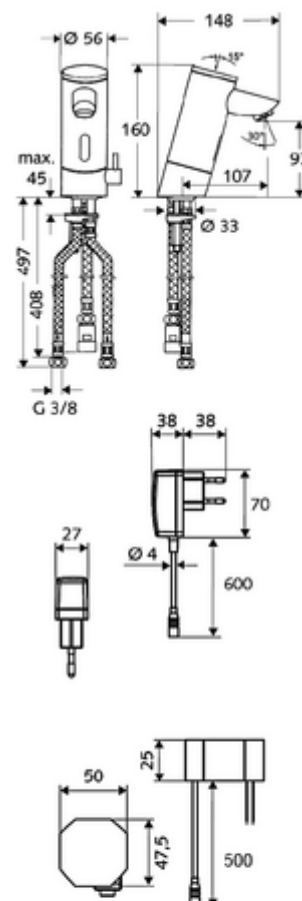

Technische Daten

- Einstellmöglichkeiten über SWS/SSC
  - Sensor-Reichweite (kurz / mittel / lang)
  - Programmierung über Nahreflex (Aus / Ein)
  - Max. Laufzeit (1 - 360 s)
  - Nachlaufzeit (0,6 - 60 s)
  - Stagnationsspülung (Aus / 5 - 600 s, alle 1 - 240 h nach letzter Spülung / alle 1 - 240 h)
  - Dauerspülung für thermische Desinfektion, mit Verbrühungsschutz (Aus / 15 - 600 s)
  - Dauerfluss (Aus / 15 - 600 s)
  - Energiesparmodus (Aus / 1 - 254 h nach letzter Nutzung)
  - Reinigungsstopp (Aus / 60 - 360 s)
- Einstellmöglichkeiten über Nahreflex
  - Sensor-Reichweite (kurz / mittel / lang)
  - Stagnationsspülung (Aus / 30 s, alle 24 h nach letzter Spülung / alle 24 h)
  - Dauerspülung für thermische Desinfektion, mit Verbrühungsschutz (Aus / 300 s / 120 s)
  - Reinigungsstopp (Aus / 60 s)
- Durchfluss: max. 5 l/min druckunabhängig
- Fließdruck: 1,0 - 5,0 bar
- Max. Ruhedruck: 8 bar
- Max. Betriebstemperatur: 70 °C (80 °C für thermische Desinfektion)
- Werkstoff: Gehäuse Messing konform TrinkwV
- Oberfläche: chrom
- Anschluss: 3x G 3/8 IG
- Zertifikate: P-IX 9524-I
- Geräuschkategorie: I