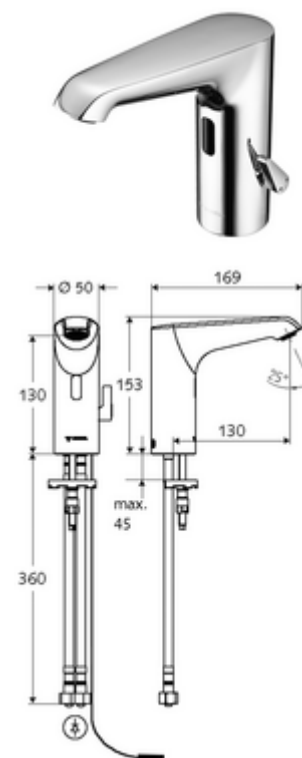

Technische Daten

- Einstellmöglichkeiten über SWS/SSC
  - Sensor-Reichweite (kurz / mittel / lang)
  - Programmierung über Nahreflex (Aus / Ein)
  - Max. Laufzeit (1 - 360 s)
  - Nachlaufzeit (0,6 - 60 s)
  - Stagnationsspülung (Aus / 5 - 600 s, alle 1 - 240 h nach letzter Spülung / alle 1 - 240 h)
  - Dauerspülung für thermische Desinfektion, mit Verbrühungsschutz (Aus / 15 - 600 s)
  - Dauerfluss (Aus / 15 - 600 s)
  - Energiesparmodus (Aus / 1 - 254 h nach letzter Nutzung)
  - Reinigungsstopp (Aus / 60 - 360 s)
- Einstellmöglichkeiten über Nahreflex
  - Sensor-Reichweite (kurz / mittel / lang)
  - Stagnationsspülung (Aus / 30 s, alle 24 h nach letzter Spülung / alle 24 h)
  - Dauerspülung für thermische Desinfektion, mit Verbrühungsschutz (Aus / 300 s / 120 s)
  - Reinigungsstopp (Aus / 60 s)
- Durchfluss: max. 5 l/min druckunabhängig
- Fließdruck: 1,0 - 5,0 bar
- Max. Ruhedruck: 8 bar
- Max. Betriebstemperatur: 70 °C (80 °C für thermische Desinfektion)
- Werkstoff: Gehäuse Messing; wasserführende Teile Kunststoff
- Oberfläche: chrom
- Zertifikate: PA-IX 29072/IO, Belgaqua
- Geräuschklasse: I
- Durchflussklasse: O

Lieferdaten

- Gewicht: 1,93 kg/Stück
- Verpackungseinheit: 1