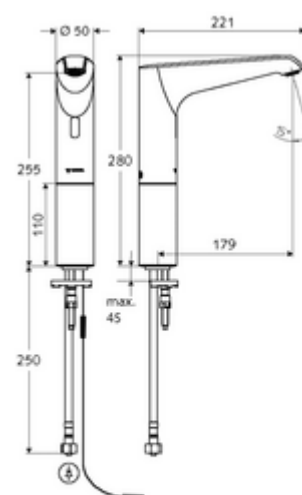

Artikelnummer: 01 209 06 99

Elektronische Waschtisch-Armatur XERIS E HD-K large - Hochdruck Kaltwasser / vorgemischtes Wasser

Infrarot-Sensor gesteuert. Netzbetrieb (Steckernetzteil). Geeignet zur Vernetzung mit SCHELL Wassermanagement-System SWS. Parametrierbar über SCHELL Single Control SSC.

Lieferumfang

- Infrarot-Sensor-Einlocharmatur
 - Infrarot-Sensor-Elektronik, programmierbar
 - Standrohrverlängerung
 - Axialmagnetventil 6 V mit Vorfilter
 - Strahlregler
 - Anschlusskabel 350 mm, mit Steckverbinder 3-polig, Schutzklasse IP 65
- Steckernetzteil 9 VDC, 100 - 240 VAC, 50 - 60 Hz
- Flexibler Anschluss Schlauch Clean-Fix S G 3/8 IG x 500 mm, mit integriertem Rückflussverhinderer (RV, EN 1717: EB) und Vorfilter
- Befestigungsmaterial für Waschtischmontage

Lieferdaten

- Gewicht: 2,47 kg/Stück
- Verpackungseinheit: 1

Empfohlene zugehörige Artikel

SSC Bluetooth®-Modul	ArtikelNr.: 00 916 00 99
Verlängerungskabel	ArtikelNr.: 51 010 00 99 oder
Verlängerungskabel	ArtikelNr.: 51 023 00 99 oder
Eckventil mit Regulierfunktion COMFORT mit Filter	ArtikelNr.: 05 430 06 99