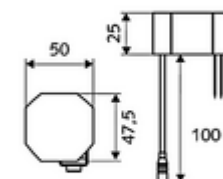

Lieferumfang

- Infrarot-Sensor-Einlocharmatur
 - Infrarot-Sensor-Elektronik, programmierbar
 - Standrohrverlängerung
 - Axialmagnetventil 6 V mit Vorfilter
 - Strahlregler
 - Anschlusskabel 350 mm, mit Steckverbinder 3-polig, Schutzklasse IP 65
- Steckernetzteil 9 VDC, 100 - 240 VAC, 50 - 60 Hz
- Flexibler Anschluss Schlauch Clean-Fix S G 3/8 IG x 500 mm, mit integriertem Rückflussverhinderer (RV, EN 1717: EB) und Vorfilter
- Befestigungsmaterial für Waschtischmontage

Lieferdaten

- Gewicht: 2,47 kg/Stück
- Verpackungseinheit: 1

Empfohlene zugehörige Artikel

SSC Bluetooth®-Modul	ArtikelNr.: 00 916 00 99
Verlängerungskabel	ArtikelNr.: 51 010 00 99 oder
Verlängerungskabel	ArtikelNr.: 51 023 00 99 oder
Eckventil mit Regulierfunktion COMFORT mit Filter	ArtikelNr.: 05 430 06 99