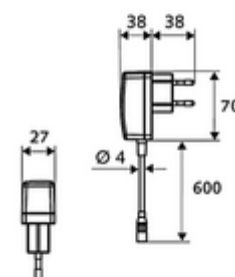

Lieferumfang

- Infrarot-Sensor-Einlocharmatur
 - Infrarot-Sensor-Elektronik, programmierbar
 - Standrohrverlängerung
 - Axialmagnetventil 6 V mit Vorfilter
 - Strahlregler
 - Anschlusskabel 350 mm, mit Steckverbinder 3-polig, Schutzklasse IP 65
- Steckernetzteil 9 VDC, 100 - 240 VAC, 50 - 60 Hz
- Flexibler Anschluss Schlauch Clean-Fix S G 3/8 IG x 500 mm, mit integriertem Rückflussverhinderer (RV, EN 1717: EB) und Vorfilter
- Befestigungsmaterial für Waschtischmontage

Lieferdaten

- Gewicht: 2,47 kg/Stück
- Verpackungseinheit: 1

Empfohlene zugehörige Artikel

SSC Bluetooth®-Modul	ArtikelNr.: 00 916 00 99
Verlängerungskabel	ArtikelNr.: 51 010 00 99 oder
Verlängerungskabel	ArtikelNr.: 51 023 00 99 oder
Eckventil mit Regulierfunktion COMFORT mit Filter	ArtikelNr.: 05 430 06 99