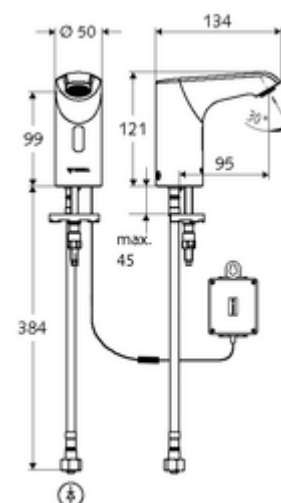

Lieferumfang

- Infrarot-Sensor-Einlocharmatur
 - Infrarot-Sensor-Elektronik, programmierbar
 - Axialmagnetventil 6 V mit Vorfilter
 - Strahlregler
 - Anschlusskabel 250 mm, mit Steckverbinder 3-polig, Schutzklasse IP 65
- Batteriepack 6 V, Schutzklasse IP 65
- 4x AA Alkalibatterien 1,5 V
- Flexibler Anschlussschlauch Clean-Fix S G 3/8 IG x 400 mm, mit integriertem Rückflussverhinderer (RV, EN 1717: EB) und Vorfilter
- Befestigungsmaterial für Waschtischmontage

Lieferdaten

- Gewicht: 1,73 kg/Stück
- Verpackungseinheit: 1

Empfohlene zugehörige Artikel

SSC Bluetooth®-Modul	ArtikelNr.: 00 916 00 99
Verlängerungskabel	ArtikelNr.: 51 010 00 99 oder
Verlängerungskabel	ArtikelNr.: 51 023 00 99 oder
Eckventil mit Regulierfunktion COMFORT mit Filter	ArtikelNr.: 05 430 06 99