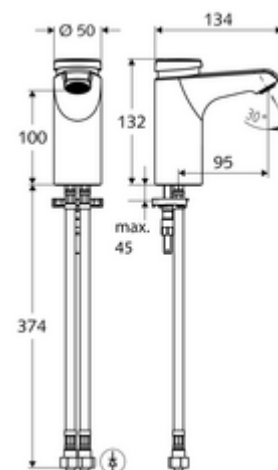

### Lieferumfang

- Selbstschluss-Einlocharmatur
  - Selbstschlusskartusche SC II mit Heißwasserbegrenzung
  - Strahlregler
- 2 flexible Anschlussschläuche Clean-Fix S G 3/8 IG x 380 mm, mit integriertem Rückflussverhinderer (RV, EN 1717: EB) und Vorfilter
- Befestigungsmaterial für Waschtischmontage

### Technische Daten

- Laufzeit: 2 - 15 s einstellbar (7 s Werkseinstellung)
- Durchfluss: max. 5 l/min druckunabhängig
- Fließdruck: 1,0 - 5,0 bar
- Max. Ruhedruck: 8 bar
- Max. Betriebstemperatur: 70 °C (80 °C für thermische Desinfektion)
- Werkstoff: Gehäuse Messing konform TrinkwV
- Oberfläche: chrom
- Anschluss: 2x G 3/8 IG
- Zertifikate: PA-IX 29071/IO, Belgaqua
- Geräuschkategorie: I
- Durchflussklasse: O