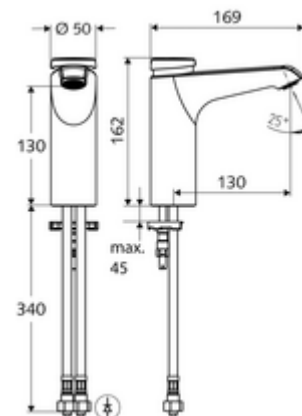

Artikelnummer: 02 157 06 99

Selbstschluss-Waschtisch-Armatur XERIS SC HD-M mid. - Hochdruck Mischwasser

Manuelle Auslösung mit automatischem Schließvorgang. Einfache Laufzeiteinstellung.

Lieferumfang

- Selbstschluss-Einlocharmatur
 - Selbstschlusskartusche SC II mit Heißwasserbegrenzung
 - Strahlregler
- 2 flexible Anschlussschläuche Clean-Fix S G 3/8 IG x 380 mm, mit integriertem Rückflussverhinderer (RV, EN 1717: EB) und Vorfilter
- Befestigungsmaterial für Waschtischmontage

Technische Daten

- Laufzeit: 2 - 15 s einstellbar (7 s Werkseinstellung)
- Durchfluss: max. 5 l/min druckunabhängig
- Fließdruck: 1,0 - 5,0 bar
- Max. Ruhedruck: 8 bar
- Max. Betriebstemperatur: 70 °C (80 °C für thermische Desinfektion)
- Werkstoff: Gehäuse Messing konform TrinkwV
- Oberfläche: chrom
- Anschluss: 2x G 3/8 IG
- Zertifikate: PA-IX 29071/IO, Belgaqua
- Geräuschkategorie: I
- Durchflussklasse: O

Lieferdaten

- Gewicht: 2,05 kg/Stück
- Verpackungseinheit: 1

Empfohlene zugehörige Artikel

Eckventil-Thermostat	Artikelnr.: 09 414 06 99
Druckausgleichventil PBV	Artikelnr.: 06 558 12 99
Eckventil mit Regulierfunktion COMFORT mit Filter	Artikelnr.: 05 430 06 99