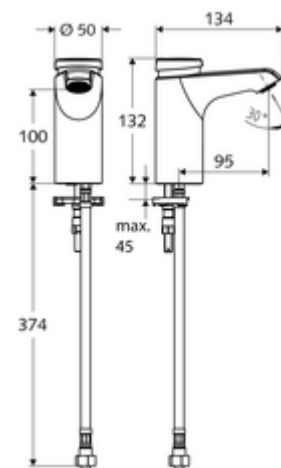

Artikelnummer: 02 158 06 99

Selbstschluss-Waschtisch-Armatur XERIS SC HD-K small - Hochdruck Kaltwasser / vorgemischtes Wasser

Manuelle Auslösung mit automatischem Schließvorgang. Einfache Laufzeiteinstellung.

Lieferumfang

- Selbstschluss-Einlocharmatur
 - Selbstschlusskartusche SC II
 - Strahlregler
- Flexibler Anschlussschlauch Clean-Fix S G 3/8 IG x 380 mm, mit Vorfilter
- Befestigungsmaterial für Waschtischmontage

Technische Daten

- Laufzeit: 2 - 15 s einstellbar (7 s Werkseinstellung)
- Durchfluss: max. 5 l/min druckunabhängig
- Fließdruck: 1,0 - 5,0 bar
- Max. Ruhedruck: 8 bar
- Max. Betriebstemperatur: 70 °C (80 °C für thermische Desinfektion)
- Werkstoff: Gehäuse Messing konform TrinkwV
- Oberfläche: chrom
- Anschluss: G 3/8 IG
- Zertifikate: PA-IX 29071/IO
- Geräuschklasse: I
- Durchflussklasse: O

Lieferdaten

- Gewicht: 1,77 kg/Stück
- Verpackungseinheit: 1

Empfohlene zugehörige Artikel

Eckventil mit Regulierfunktion COMFORT mit Filter

Artikelnr.: 05 430 06 99