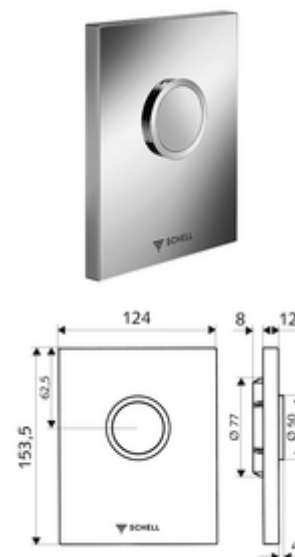

Artikelnummer: 02 802 06 99

WC-Betätigungsplatte EDITION

Für SCHELL Unterputz-WC-Druckspüler COMPACT II.

Lieferumfang

- Design-Betätigungsplatte
  - Betätigungstaste
- Selbstschlusskartusche mit automatischer Düsenreinigungsnadel
- Stauscheibe zur Spülstromregulierung
- Montagerahmen

Technische Daten

- Einmengenspülung: 4,5 - 9,0 l
- Werkstoff: Kunststoff
- Oberfläche: chrom; Frontplatte chrom
- Abmessungen Frontplatte: B 124 mm x H 153,5 mm x T 12 mm

Lieferdaten

- Gewicht: 0,60 kg/Stück
- Verpackungseinheit: 1

Notwendige zugehörige Artikel

Unterputz-WC-Druckspüler COMPACT II
WC-Modul MONTUS

Artikelnr.: 01 194 00 99   oder
Artikelnr.: 03 076 00 99   oder