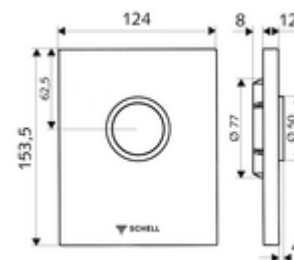

Artikelnummer: 02 803 28 99

WC-Betätigungsplatte EDITION Vandalengeschützte Ausführung

Für SCHELL Unterputz-WC-Druckspüler COMPACT II.

Lieferumfang

- Design-Betätigungsplatte
 - Betätigungstaste
- Selbstschlusskartusche mit automatischer Düsenreinigungsnadel
- Stauscheibe zur Spülstromregulierung
- Montagerahmen

Technische Daten

- Einmengenspülung: 4,5 - 9,0 l
- Werkstoff: Betätigung Zinkdruckguss; Frontplatte Edelstahl
- Oberfläche: Betätigung chrom; Frontplatte Edelstahl gebürstet
- Abmessungen Frontplatte: B 120 mm x H 150 mm x T 12 mm
- Zertifikate: Watermark

Lieferdaten

- Gewicht: 0,72 kg/Stück
- Verpackungseinheit: 1

Notwendige zugehörige Artikel

Unterputz-WC-Druckspüler COMPACT II
WC-Modul MONTUS

Artikelnr.: 01 194 00 99 oder
Artikelnr.: 03 076 00 99 oder