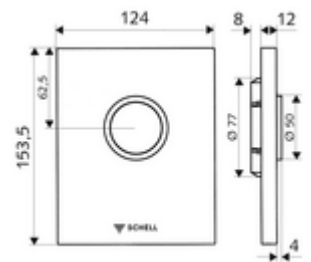

Artikelnummer: 02 815 06 99

WC-Betätigungsplatte EDITION ND

Für SCHELL Unterputz-WC-Druckspüler COMPACT II ND. Niederdruck ab 0,8 bar.

Lieferumfang

- Design-Betätigungsplatte
 - Betätigungstaste
- Selbstschlusskartusche Niederdruck mit automatischer Düsenreinigungsnadel
- Stauscheibe zur Spülstromregulierung
- Montagerahmen

Technische Daten

- Einmengenspülung: 4,5 - 6,0 l
- Werkstoff: Betätigung Kunststoff; Frontplatte Kunststoff
- Oberfläche: Betätigung chrom; Frontplatte chrom
- Abmessungen Frontplatte: B 124 mm x H 153,5 mm x T 12 mm

Lieferdaten

- Gewicht: 0,61 kg/Stück
- Verpackungseinheit: 1

Notwendige zugehörige Artikel

Unterputz-WC-Druckspüler COMPACT II ND

Artikelnr.: 01 137 00 99