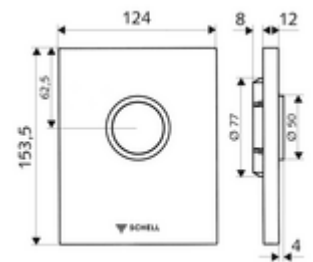

Artikelnummer: 02 815 15 99

WC-Betätigungsplatte EDITION ND

Für SCHELL Unterputz-WC-Druckspüler COMPACT II ND. Niederdruck ab 0,8 bar.

Lieferumfang

- Design-Betätigungsplatte
 - Betätigungstaste
- Selbstschlusskartusche Niederdruck mit automatischer Düsenreinigungsnadel
- Stauscheibe zur Spülstromregulierung
- Montagerahmen

Technische Daten

- Einmengenspülung: 4,5 - 6,0 l
- Werkstoff: Betätigung Kunststoff; Frontplatte Kunststoff
- Oberfläche: Betätigung alpinweiß; Frontplatte alpinweiß
- Abmessungen Frontplatte: B 124 mm x H 153,5 mm x T 12 mm

Lieferdaten

- Gewicht: 0,62 kg/Stück
- Verpackungseinheit: 1

Notwendige zugehörige Artikel

Unterputz-WC-Druckspüler COMPACT II ND

Artikelnr.: 01 137 00 99