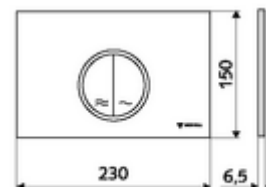

Artikelnummer: 03 119 06 99

WC-Betätigungsplatte MONTUS CIRCUM

Zweimengenspülung. Betätigung von oben oder von vorne.

Technische Daten

- Werkstoff: Kunststoff
- Oberfläche: Frontplatte chrom
- Abmessungen Frontplatte: B 230 mm x H 150 mm x T 6,5 mm

Lieferdaten

- Gewicht: 0,38 kg/Stück
- Verpackungseinheit: 1

In Verbindung mit

WC-Modul MONTUS Flow	Artikelnr.: 03 038 00 99	oder
WC-Modul MONTUS Flow H	Artikelnr.: 03 037 00 99	oder
WC-Modul MONTUS	Artikelnr.: 03 056 00 99	oder
WC-Modul MONTUS	Artikelnr.: 03 057 00 99	oder
WC-Modul MONTUS	Artikelnr.: 03 066 00 99	oder
WC-Modul MONTUS	Artikelnr.: 03 060 00 99	oder
WC-Modul MONTUS	Artikelnr.: 03 061 00 99	oder
WC-Modul MONTUS	Artikelnr.: 03 058 00 99	oder
WC-Modul MONTUS	Artikelnr.: 03 059 00 99	oder
Unterputz-WC-Spülkasten MONTUS	Artikelnr.: 03 073 00 99	oder