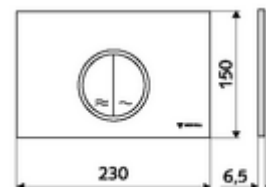

Artikelnummer: 03 119 15 99

WC-Betätigungsplatte MONTUS CIRCUM

Zweimengenspülung. Betätigung von oben oder von vorne.

Technische Daten

- Werkstoff: Kunststoff
- Oberfläche: Frontplatte weiß
- Abmessungen Frontplatte: B 230 mm x H 150 mm x T 6,5 mm

Lieferdaten

- Gewicht: 0,38 kg/Stück
- Verpackungseinheit: 1

In Verbindung mit

WC-Modul MONTUS Flow	Artikelnr.: 03 038 00 99	oder
WC-Modul MONTUS Flow H	Artikelnr.: 03 037 00 99	oder
WC-Modul MONTUS	Artikelnr.: 03 056 00 99	oder
WC-Modul MONTUS	Artikelnr.: 03 057 00 99	oder
WC-Modul MONTUS	Artikelnr.: 03 066 00 99	oder
WC-Modul MONTUS	Artikelnr.: 03 060 00 99	oder
WC-Modul MONTUS	Artikelnr.: 03 061 00 99	oder
WC-Modul MONTUS	Artikelnr.: 03 058 00 99	oder
WC-Modul MONTUS	Artikelnr.: 03 059 00 99	oder
Unterputz-WC-Spülkasten MONTUS	Artikelnr.: 03 073 00 99	oder