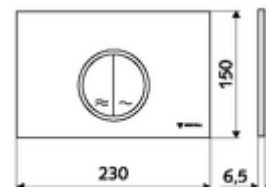

Artikelnummer: 03 119 64 99

WC-Betätigungsplatte MONTUS CIRCUM

Zweimengenspülung. Betätigung von oben oder von vorne.

Technische Daten

- Werkstoff: Kunststoff
- Oberfläche: Frontplatte mattchrom
- Abmessungen Frontplatte: B 230 mm x H 150 mm x T 6,5 mm

Lieferdaten

- Gewicht: 0,39 kg/Stück
- Verpackungseinheit: 1

In Verbindung mit

WC-Modul MONTUS Flow	Artikelnr.: 03 038 00 99	oder
WC-Modul MONTUS Flow H	Artikelnr.: 03 037 00 99	oder
WC-Modul MONTUS	Artikelnr.: 03 056 00 99	oder
WC-Modul MONTUS	Artikelnr.: 03 057 00 99	oder
WC-Modul MONTUS	Artikelnr.: 03 066 00 99	oder
WC-Modul MONTUS	Artikelnr.: 03 060 00 99	oder
WC-Modul MONTUS	Artikelnr.: 03 061 00 99	oder
WC-Modul MONTUS	Artikelnr.: 03 058 00 99	oder
WC-Modul MONTUS	Artikelnr.: 03 059 00 99	oder
Unterputz-WC-Spülkasten MONTUS	Artikelnr.: 03 073 00 99	oder