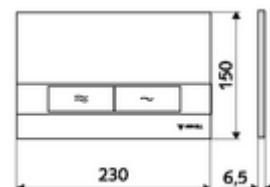

Artikelnummer: 03 120 06 99

WC-Betätigungsplatte MONTUS BOARD

Zweimengenspülung. Betätigung von oben oder von vorne.

Technische Daten

- Werkstoff: Kunststoff
- Oberfläche: Frontplatte chrom
- Abmessungen Frontplatte: B 230 mm x H 150 mm x T 6,5 mm

Lieferdaten

- Gewicht: 0,40 kg/Stück
- Verpackungseinheit: 1

In Verbindung mit

WC-Modul MONTUS Flow	Artikelnr.: 03 038 00 99	oder
WC-Modul MONTUS Flow H	Artikelnr.: 03 037 00 99	oder
WC-Modul MONTUS	Artikelnr.: 03 056 00 99	oder
WC-Modul MONTUS	Artikelnr.: 03 057 00 99	oder
WC-Modul MONTUS	Artikelnr.: 03 066 00 99	oder
WC-Modul MONTUS	Artikelnr.: 03 060 00 99	oder
WC-Modul MONTUS	Artikelnr.: 03 061 00 99	oder
WC-Modul MONTUS	Artikelnr.: 03 058 00 99	oder
WC-Modul MONTUS	Artikelnr.: 03 059 00 99	oder
Unterputz-WC-Spülkasten MONTUS	Artikelnr.: 03 073 00 99	oder