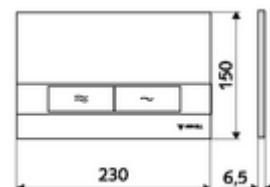

Artikelnummer: 03 120 64 99

WC-Betätigungsplatte MONTUS BOARD

Zweimengenspülung. Betätigung von oben oder von vorne.

Technische Daten

- Werkstoff: Kunststoff
- Oberfläche: Frontplatte mattchrom
- Abmessungen Frontplatte: B 230 mm x H 150 mm x T 6,5 mm

Lieferdaten

- Gewicht: 0,41 kg/Stück
- Verpackungseinheit: 1

In Verbindung mit

WC-Modul MONTUS Flow	Artikelnr.: 03 038 00 99	oder
WC-Modul MONTUS Flow H	Artikelnr.: 03 037 00 99	oder
WC-Modul MONTUS	Artikelnr.: 03 056 00 99	oder
WC-Modul MONTUS	Artikelnr.: 03 057 00 99	oder
WC-Modul MONTUS	Artikelnr.: 03 066 00 99	oder
WC-Modul MONTUS	Artikelnr.: 03 060 00 99	oder
WC-Modul MONTUS	Artikelnr.: 03 061 00 99	oder
WC-Modul MONTUS	Artikelnr.: 03 058 00 99	oder
WC-Modul MONTUS	Artikelnr.: 03 059 00 99	oder
Unterputz-WC-Spülkasten MONTUS	Artikelnr.: 03 073 00 99	oder