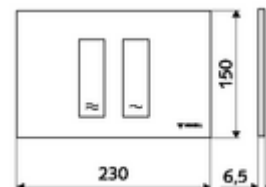

Artikelnummer: 03 121 15 99

WC-Betätigungsplatte MONTUS TOWER

Zweimengenspülung. Betätigung von oben oder von vorne.

Technische Daten

- Werkstoff: Kunststoff
- Oberfläche: Frontplatte weiß
- Abmessungen Frontplatte: B 230 mm x H 150 mm x T 6,5 mm

Lieferdaten

- Gewicht: 0,38 kg/Stück
- Verpackungseinheit: 1

In Verbindung mit

WC-Modul MONTUS Flow	Artikelnr.: 03 038 00 99	oder
WC-Modul MONTUS Flow H	Artikelnr.: 03 037 00 99	oder
WC-Modul MONTUS	Artikelnr.: 03 056 00 99	oder
WC-Modul MONTUS	Artikelnr.: 03 057 00 99	oder
WC-Modul MONTUS	Artikelnr.: 03 066 00 99	oder
WC-Modul MONTUS	Artikelnr.: 03 060 00 99	oder
WC-Modul MONTUS	Artikelnr.: 03 061 00 99	oder
WC-Modul MONTUS	Artikelnr.: 03 058 00 99	oder
WC-Modul MONTUS	Artikelnr.: 03 059 00 99	oder
Unterputz-WC-Spülkasten MONTUS	Artikelnr.: 03 073 00 99	oder