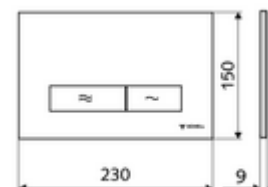

Artikelnummer: 03 122 06 99

WC-Betätigungsplatte MONTUS KONKAV

Zweimengenspülung. Betätigung von oben oder von vorne.

Technische Daten

- Werkstoff: Kunststoff
- Oberfläche: Frontplatte chrom
- Abmessungen Frontplatte: B 230 mm x H 150 mm x T 9 mm

Lieferdaten

- Gewicht: 0,40 kg/Stück
- Verpackungseinheit: 1

In Verbindung mit

WC-Modul MONTUS Flow	Artikelnr.: 03 038 00 99	oder
WC-Modul MONTUS Flow H	Artikelnr.: 03 037 00 99	oder
WC-Modul MONTUS	Artikelnr.: 03 056 00 99	oder
WC-Modul MONTUS	Artikelnr.: 03 057 00 99	oder
WC-Modul MONTUS	Artikelnr.: 03 066 00 99	oder
WC-Modul MONTUS	Artikelnr.: 03 060 00 99	oder
WC-Modul MONTUS	Artikelnr.: 03 061 00 99	oder
WC-Modul MONTUS	Artikelnr.: 03 058 00 99	oder
WC-Modul MONTUS	Artikelnr.: 03 059 00 99	oder
Unterputz-WC-Spülkasten MONTUS	Artikelnr.: 03 073 00 99	oder