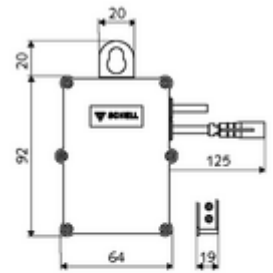

Artikelnummer: 00 501 00 99

SWS Bus-Extender Kabel BE-K

Modul zur Vernetzung eines SWS Teilnehmers mit dem SWS Server via Kabel.
Übermittelt die Daten zwischen SWS Teilnehmer und SWS Server.

Lieferumfang

- Bus-Extender Kabel BE-K
- Software: Bus-Extender Kabel

Lieferdaten

- Gewicht: 0,16 kg/Stück
- Verpackungseinheit: 1

Notwendige zugehörige Artikel

SWS Server	Artikelnr.: 00 500 00 99
SWS Bus-Netzteil	Artikelnr.: 00 505 00 99

Empfohlene zugehörige Artikel

Unterputz-Abzweigkasten	Artikelnr.: 77 752 00 99

Hinweis

Montagehinweis