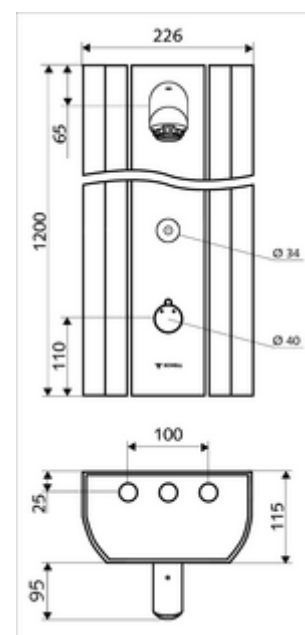

Technische Daten

- Einstellmöglichkeiten über SSC
  - Betätigungskraft (leicht / mittel / schwer)
  - Manuelle Programmierung (Aus / Ein)
  - Max. Laufzeit (1 - 950 s)
  - Stagnationsspülung (Aus / 1 - 1000 s, alle 1 - 250 h nach letzter Spülung / alle 1 - 250 h)
  - Betätigungssperrzeit (Aus / 1 - 255 s, Timeout 1 - 2000 min)
- Einstellmöglichkeiten über manuelle Programmierung
  - Max. Laufzeit (10 - 360 s in 10 Programmstufen, Werkseinstellung 20 s)
  - Stagnationsspülung (Aus / 20 s, alle 24 h)
- Durchfluss: max. 9 l/min druckunabhängig
- Fließdruck: 1,0 - 5,0 bar
- Max. Ruhedruck: 8 bar
- Max. Betriebstemperatur: 70 °C kurzzeitig
- Werkstoff: Betätigung Messing; Duschkopf Messing konform TrinkwV; Gehäuse Aluminium; Wasserstrecke entzinkungsbeständiges Messing konform TrinkwV
- Oberfläche: Betätigung chrom; Duschkopf chrom; Gehäuse Aluminium gebürstet, eloxiert
- Abmessungen: B 226 mm x H 1200 mm x T 115 mm
- Anschluss: 2x DN 15 G 1/2 AG
- Zertifikate: Belgaqua

Lieferdaten

- Gewicht: 17,00 kg/Stück
- Verpackungseinheit: 1