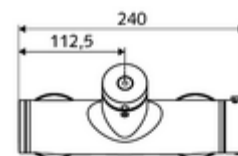

Technische Daten

- Laufzeit: 5 - 30 s einstellbar
- Max. Betriebstemperatur: 70 °C (80 °C für thermische Desinfektion)
- Werkstoff: Gehäuse Messing konform TrinkwV
- Oberfläche: chrom
- Anschluss: 2x DN 15 G 1/2 AG
- Abgang: DN 15 G 1/2 AG (unten)
- Zertifikate: PA-IX 28574/IB, DVGW, Belgaqua
- Geräuschkategorie: I
- Durchflussklasse: B

Lieferdaten

- Gewicht: 4,05 kg/Stück
- Verpackungseinheit: 1

Empfohlene zugehörige Artikel

S-Anschlussset mit Vorabsperrung	Artikelnr.: 23 775 00 99	
Brausegarnitur 900	Artikelnr.: 29 207 06 99	oder
Brausegarnitur 680	Artikelnr.: 29 208 06 99	oder
Durchflussbegrenzer LEED	Artikelnr.: 29 239 00 99	oder
Durchflussbegrenzer BREEAM	Artikelnr.: 29 240 00 99	oder