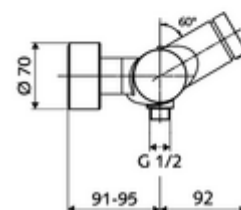

Artikelnummer: 01 610 06 99

Aufputz-Duscharmatur VITUS VD-SC-T / u Mischwasser, ThermoProtect-Thermostat

Manuelle Auslösung mit automatischem Schließvorgang. Einfache Laufzeiteinstellung. Duschanschluss unten.

Lieferumfang

- Selbstschluss-Aufputz-Duscharmatur
  - Selbstschlussknopf SC
  - ThermoProtect-Thermostat nach EN 1111, entriegelbare/arretierbare Temperatursperre 38 °C, Verbrühungsschutz bei Ausfall der Kaltwasserversorgung
  - Selbstschlusskartusche SC II
  - 2 Rückflussverhinderer RV (EN 1717: EB)
- 2 S-Anschlüsse und Rosetten (tiefeinstellbar)

Technische Daten

- Laufzeit: 5 - 30 s einstellbar
- Max. Betriebstemperatur: 70 °C (80 °C für thermische Desinfektion)
- Werkstoff: Gehäuse Messing konform TrinkwV
- Oberfläche: chrom
- Anschluss: 2x DN 15 G 1/2 AG
- Abgang: DN 15 G 1/2 AG (unten)
- Zertifikate: PA-IX 28574/IB, DVGW, Belgaqua
- Geräuschkategorie: I
- Durchflussklasse: B

Lieferdaten

- Gewicht: 4,05 kg/Stück
- Verpackungseinheit: 1

Empfohlene zugehörige Artikel

S-Anschlussset mit Vorabsperrung	Artikelnr.: 23 775 00 99	
Brausegarnitur 900	Artikelnr.: 29 207 06 99	oder
Brausegarnitur 680	Artikelnr.: 29 208 06 99	oder
Durchflussbegrenzer LEED	Artikelnr.: 29 239 00 99	oder
Durchflussbegrenzer BREEAM	Artikelnr.: 29 240 00 99	oder