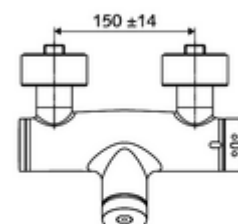

Lieferumfang

- Selbstschluss-Aufputz-Duscharmatur
 - Selbstschlussknopf SC
 - ThermoProtect-Thermostat nach EN 1111, entriegelbare/arretierbare Temperatursperre 38 °C, Verbrühungsschutz bei Ausfall der Kaltwasserversorgung
 - Selbstschlusskartusche SC II
 - 2 Rückflussverhinderer RV (EN 1717: EB)
- 2 S-Anschlüsse und Rosetten (tiefeinstellbar)

Technische Daten

- Laufzeit: 5 - 30 s einstellbar
- Max. Betriebstemperatur: 70 °C (80 °C für thermische Desinfektion)
- Werkstoff: Gehäuse Messing konform TrinkwV
- Oberfläche: chrom
- Anschluss: 2x DN 15 G 1/2 AG
- Abgang: DN 15 G 1/2 AG (unten)
- Zertifikate: PA-IX 28574/IB, DVGW, Belgaqua
- Geräuschkategorie: I
- Durchflussklasse: B

Lieferdaten

- Gewicht: 4,05 kg/Stück
- Verpackungseinheit: 1

Empfohlene zugehörige Artikel

S-Anschlussset mit Vorabsperrung	Artikelnr.: 23 775 00 99	
Brausegarnitur 900	Artikelnr.: 29 207 06 99	oder
Brausegarnitur 680	Artikelnr.: 29 208 06 99	oder
Durchflussbegrenzer LEED	Artikelnr.: 29 239 00 99	oder
Durchflussbegrenzer BREEAM	Artikelnr.: 29 240 00 99	oder