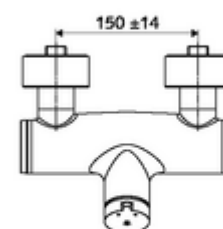

Artikelnummer: 01 611 06 99

Aufputz-Duscharmatur VITUS VD-SC-M / u Mischwasser

Manuelle Auslösung mit automatischem Schließvorgang. Einfache Laufzeiteinstellung. Duschanschluss unten.

Lieferumfang

- Selbstschluss-Aufputz-Duscharmatur
 - Selbstschlussknopf SC-M
 - Selbstschlusskartusche SC II mit Heißwasserbegrenzung
 - 2 Rückflussverhinderer RV (EN 1717: EB)
- 2 S-Anschlüsse und Rosetten (tiefeinstellbar)

Technische Daten

- Laufzeit: 5 - 30 s einstellbar
- Max. Betriebstemperatur: 70 °C (80 °C für thermische Desinfektion)
- Werkstoff: Gehäuse Messing konform TrinkwV
- Oberfläche: chrom
- Anschluss: 2x DN 15 G 1/2 AG
- Abgang: DN 15 G 1/2 AG (unten)
- Zertifikate: PA-IX 38241/IB, Belgaqua
- Geräuschklasse: I
- Durchflussklasse: B

Lieferdaten

- Gewicht: 3,76 kg/Stück
- Verpackungseinheit: 1

Empfohlene zugehörige Artikel

S-Anschlussset mit Vorabsperrung	Artikelnr.: 23 775 00 99	
Brausegarnitur 900	Artikelnr.: 29 207 06 99	oder
Brausegarnitur 680	Artikelnr.: 29 208 06 99	oder
Durchflussbegrenzer LEED	Artikelnr.: 29 239 00 99	oder
Durchflussbegrenzer BREEAM	Artikelnr.: 29 240 00 99	oder