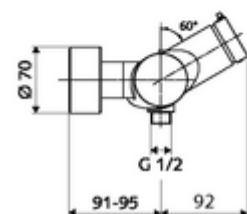

Artikelnummer: 01 611 06 99

Aufputz-Duscharmatur VITUS VD-SC-M / u Mischwasser

Manuelle Auslösung mit automatischem Schließvorgang. Einfache Laufzeiteinstellung. Duschanschluss unten.

Lieferumfang

- Selbstschluss-Aufputz-Duscharmatur
 - Selbstschlussknopf SC-M
 - Selbstschlusskartusche SC II mit Heißwasserbegrenzung
 - 2 Rückflussverhinderer RV (EN 1717: EB)
- 2 S-Anschlüsse und Rosetten (tiefeinstellbar)

Technische Daten

- Laufzeit: 5 - 30 s einstellbar
- Max. Betriebstemperatur: 70 °C (80 °C für thermische Desinfektion)
- Werkstoff: Gehäuse Messing konform TrinkwV
- Oberfläche: chrom
- Anschluss: 2x DN 15 G 1/2 AG
- Abgang: DN 15 G 1/2 AG (unten)
- Zertifikate: PA-IX 38241/IB, Belgaqua
- Geräuschklasse: I
- Durchflussklasse: B

Lieferdaten

- Gewicht: 3,76 kg/Stück
- Verpackungseinheit: 1

Empfohlene zugehörige Artikel

S-Anschlussset mit Vorabsperrung	Artikelnr.: 23 775 00 99	
Brausegarnitur 900	Artikelnr.: 29 207 06 99	oder
Brausegarnitur 680	Artikelnr.: 29 208 06 99	oder
Durchflussbegrenzer LEED	Artikelnr.: 29 239 00 99	oder
Durchflussbegrenzer BREEAM	Artikelnr.: 29 240 00 99	oder