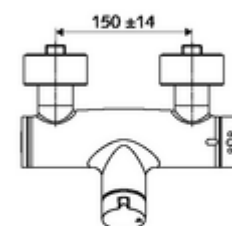

Artikelnummer: 01 612 06 99

Aufputz-Duscharmatur VITUS VD-Auf/Zu-T / u Mischwasser, ThermoProtect-Thermostat

Manuelle Auf/Zu-Betätigung. Duschanschluss unten.

Lieferumfang

- Auf/Zu-Aufputz-Duscharmatur
 - Betätigungsknopf Auf/Zu
 - ThermoProtect-Thermostat nach EN 1111, entriegelbare/arretierbare Temperatursperre 38 °C, Verbrühungsschutz bei Ausfall der Kaltwasserversorgung
 - Auf/Zu-Keramikkartusche
 - 2 Rückflussverhinderer RV (EN 1717: EB)
- 2 S-Anschlüsse und Rosetten (tiefeneinstellbar)

Technische Daten

- Max. Betriebstemperatur: 70 °C (80 °C für thermische Desinfektion)
- Werkstoff: Gehäuse Messing konform TrinkwV
- Oberfläche: chrom
- Anschluss: 2x DN 15 G 1/2 AG
- Abgang: DN 15 G 1/2 AG (unten)
- Zertifikate: PA-IX 38240/IB, Belgaqua
- Geräuschkategorie: I
- Durchflussklasse: B

Lieferdaten

- Gewicht: 4,21 kg/Stück
- Verpackungseinheit: 1

Empfohlene zugehörige Artikel

| | | |
|----------------------------------|--------------------------|------|
| S-Anschlussset mit Vorabsperrung | Artikelnr.: 23 775 00 99 | |
| Brausegarnitur 900 | Artikelnr.: 29 207 06 99 | oder |
| Brausegarnitur 680 | Artikelnr.: 29 208 06 99 | oder |
| Durchflussbegrenzer LEED | Artikelnr.: 29 239 00 99 | oder |
| Durchflussbegrenzer BREEAM | Artikelnr.: 29 240 00 99 | oder |