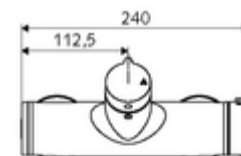

Artikelnummer: 01 612 06 99

Aufputz-Duscharmatur VITUS VD-Auf/Zu-T / u Mischwasser, ThermoProtect-Thermostat

Manuelle Auf/Zu-Betätigung. Duschanschluss unten.

Lieferumfang

- Auf/Zu-Aufputz-Duscharmatur
 - Betätigungsknopf Auf/Zu
 - ThermoProtect-Thermostat nach EN 1111, entriegelbare/arretierbare Temperatursperre 38 °C, Verbrühungsschutz bei Ausfall der Kaltwasserversorgung
 - Auf/Zu-Keramikkartusche
 - 2 Rückflussverhinderer RV (EN 1717: EB)
- 2 S-Anschlüsse und Rosetten (tiefeneinstellbar)

Technische Daten

- Max. Betriebstemperatur: 70 °C (80 °C für thermische Desinfektion)
- Werkstoff: Gehäuse Messing konform TrinkwV
- Oberfläche: chrom
- Anschluss: 2x DN 15 G 1/2 AG
- Abgang: DN 15 G 1/2 AG (unten)
- Zertifikate: PA-IX 38240/IB, Belgaqua
- Geräuschkategorie: I
- Durchflussklasse: B

Lieferdaten

- Gewicht: 4,21 kg/Stück
- Verpackungseinheit: 1

Empfohlene zugehörige Artikel

| | | |
|----------------------------------|--------------------------|------|
| S-Anschlussset mit Vorabsperrung | Artikelnr.: 23 775 00 99 | |
| Brausegarnitur 900 | Artikelnr.: 29 207 06 99 | oder |
| Brausegarnitur 680 | Artikelnr.: 29 208 06 99 | oder |
| Durchflussbegrenzer LEED | Artikelnr.: 29 239 00 99 | oder |
| Durchflussbegrenzer BREEAM | Artikelnr.: 29 240 00 99 | oder |