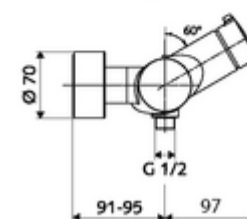

Artikelnummer: 01 612 06 99

Aufputz-Duscharmatur VITUS VD-Auf/Zu-T / u Mischwasser, ThermoProtect-Thermostat

Manuelle Auf/Zu-Betätigung. Duschanschluss unten.

Lieferumfang

- Auf/Zu-Aufputz-Duscharmatur
 - Betätigungsknopf Auf/Zu
 - ThermoProtect-Thermostat nach EN 1111, entriegelbare/arretierbare Temperatursperre 38 °C, Verbrühungsschutz bei Ausfall der Kaltwasserversorgung
 - Auf/Zu-Keramikkartusche
 - 2 Rückflussverhinderer RV (EN 1717: EB)
- 2 S-Anschlüsse und Rosetten (tiefeneinstellbar)

Technische Daten

- Max. Betriebstemperatur: 70 °C (80 °C für thermische Desinfektion)
- Werkstoff: Gehäuse Messing konform TrinkwV
- Oberfläche: chrom
- Anschluss: 2x DN 15 G 1/2 AG
- Abgang: DN 15 G 1/2 AG (unten)
- Zertifikate: PA-IX 38240/IB, Belgaqua
- Geräuschkategorie: I
- Durchflussklasse: B

Lieferdaten

- Gewicht: 4,21 kg/Stück
- Verpackungseinheit: 1

Empfohlene zugehörige Artikel

| | | |
|----------------------------------|--------------------------|------|
| S-Anschlussset mit Vorabsperrung | Artikelnr.: 23 775 00 99 | |
| Brausegarnitur 900 | Artikelnr.: 29 207 06 99 | oder |
| Brausegarnitur 680 | Artikelnr.: 29 208 06 99 | oder |
| Durchflussbegrenzer LEED | Artikelnr.: 29 239 00 99 | oder |
| Durchflussbegrenzer BREEAM | Artikelnr.: 29 240 00 99 | oder |