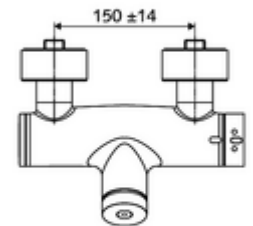

Lieferumfang

- Selbstschluss-Aufputz-Duscharmatur
 - Selbstschlussknopf SC
 - ThermoProtect-Thermostat nach EN 1111, entriegelbare/arretierbare Temperatursperre 38 °C, Verbrühungsschutz bei Ausfall der Kaltwasserversorgung
 - Selbstschlusskartusche SC II
 - Ventil (mechanisch) zur Durchführung einer thermischen Desinfektion (gemäß DVGW Arbeitsblatt W 551)
 - 2 Rückflussverhinderer RV (EN 1717: EB)
- 2 S-Anschlüsse und Rosetten (tiefeinstellbar)

Technische Daten

- Laufzeit: 5 - 30 s einstellbar
- Max. Betriebstemperatur: 70 °C (80 °C für thermische Desinfektion)
- Werkstoff: Gehäuse Messing konform TrinkwV
- Oberfläche: chrom
- Anschluss: 2x DN 15 G 1/2 AG
- Abgang: DN 15 G 1/2 AG (unten)
- Zertifikate: PA-IX 28574/IB, DVGW, Belgaqua
- Geräuschklasse: I
- Durchflussklasse: B

Lieferdaten

- Gewicht: 4,04 kg/Stück
- Verpackungseinheit: 1

Empfohlene zugehörige Artikel

S-Anschlussset mit Vorabsperrung	Artikelnr.: 23 775 00 99	
Brausegarnitur 900	Artikelnr.: 29 207 06 99	oder
Brausegarnitur 680	Artikelnr.: 29 208 06 99	oder
Durchflussbegrenzer LEED	Artikelnr.: 29 239 00 99	oder
Durchflussbegrenzer BREEAM	Artikelnr.: 29 240 00 99	oder