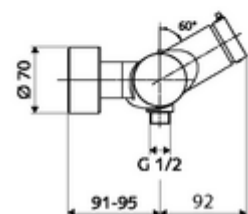

Artikelnummer: 01 616 06 99

Aufputz-Duscharmatur VITUS VD-SC-M / u Mischwasser

Manuelle Auslösung mit automatischem Schließvorgang. Einfache Laufzeiteinstellung. Duschanschluss unten.

Lieferumfang

- Selbstschluss-Aufputz-Duscharmatur
  - Selbstschlussknopf SC-M
  - Selbstschlusskartusche SC II mit Heißwasserbegrenzung
  - Ventil (mechanisch) zur Durchführung einer thermischen Desinfektion (gemäß DVGW Arbeitsblatt W 551)
  - 2 Rückflussverhinderer RV (EN 1717: EB)
- 2 S-Anschlüsse und Rosetten (tiefeinstellbar)

Technische Daten

- Laufzeit: 5 - 30 s einstellbar
- Max. Betriebstemperatur: 70 °C (80 °C für thermische Desinfektion)
- Werkstoff: Gehäuse Messing konform TrinkwV
- Oberfläche: chrom
- Anschluss: 2x DN 15 G 1/2 AG
- Abgang: DN 15 G 1/2 AG (unten)
- Zertifikate: PA-IX 38241/IB, Belgaqua
- Geräuschklasse: I
- Durchflussklasse: B

Lieferdaten

- Gewicht: 3,80 kg/Stück
- Verpackungseinheit: 1

Empfohlene zugehörige Artikel

S-Anschlussset mit Vorabsperrung	Artikelnr.: 23 775 00 99	
Brausegarnitur 900	Artikelnr.: 29 207 06 99	oder
Brausegarnitur 680	Artikelnr.: 29 208 06 99	oder
Durchflussbegrenzer LEED	Artikelnr.: 29 239 00 99	oder
Durchflussbegrenzer BREEAM	Artikelnr.: 29 240 00 99	oder