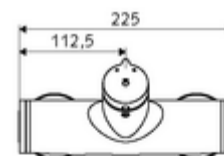

Artikelnummer: 01 616 06 99

Aufputz-Duscharmatur VITUS VD-SC-M / u Mischwasser

Manuelle Auslösung mit automatischem Schließvorgang. Einfache Laufzeiteinstellung. Duschanschluss unten.

Lieferumfang

- Selbstschluss-Aufputz-Duscharmatur
  - Selbstschlussknopf SC-M
  - Selbstschlusskartusche SC II mit Heißwasserbegrenzung
  - Ventil (mechanisch) zur Durchführung einer thermischen Desinfektion (gemäß DVGW Arbeitsblatt W 551)
  - 2 Rückflussverhinderer RV (EN 1717: EB)
- 2 S-Anschlüsse und Rosetten (tiefeinstellbar)

Technische Daten

- Laufzeit: 5 - 30 s einstellbar
- Max. Betriebstemperatur: 70 °C (80 °C für thermische Desinfektion)
- Werkstoff: Gehäuse Messing konform TrinkwV
- Oberfläche: chrom
- Anschluss: 2x DN 15 G 1/2 AG
- Abgang: DN 15 G 1/2 AG (unten)
- Zertifikate: PA-IX 38241/IB, Belgaqua
- Geräuschklasse: I
- Durchflussklasse: B

Lieferdaten

- Gewicht: 3,80 kg/Stück
- Verpackungseinheit: 1

Empfohlene zugehörige Artikel

S-Anschlussset mit Vorabsperrung	Artikelnr.: 23 775 00 99	
Brausegarnitur 900	Artikelnr.: 29 207 06 99	oder
Brausegarnitur 680	Artikelnr.: 29 208 06 99	oder
Durchflussbegrenzer LEED	Artikelnr.: 29 239 00 99	oder
Durchflussbegrenzer BREEAM	Artikelnr.: 29 240 00 99	oder