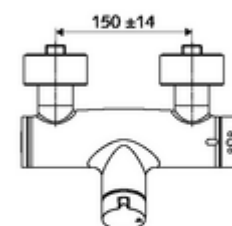

Artikelnummer: 01 617 06 99

Aufputz-Duscharmatur VITUS VD-Auf/Zu-T / u Mischwasser, ThermoProtect-Thermostat

Manuelle Auf/Zu-Betätigung. Duschanschluss unten.

Lieferumfang

- Auf/Zu-Aufputz-Duscharmatur
  - Betätigungsknopf Auf/Zu
  - ThermoProtect-Thermostat nach EN 1111, entriegelbare/arretierbare Temperatursperre 38 °C, Verbrühungsschutz bei Ausfall der Kaltwasserversorgung
  - Auf/Zu-Keramikkartusche
  - Ventil (mechanisch) zur Durchführung einer thermischen Desinfektion (gemäß DVGW Arbeitsblatt W 551)
  - 2 Rückflussverhinderer RV (EN 1717: EB)
- 2 S-Anschlüsse und Rosetten (tiefeinstellbar)

Technische Daten

- Max. Betriebstemperatur: 70 °C (80 °C für thermische Desinfektion)
- Werkstoff: Gehäuse Messing konform TrinkwV
- Oberfläche: chrom
- Anschluss: 2x DN 15 G 1/2 AG
- Abgang: DN 15 G 1/2 AG (unten)
- Zertifikate: PA-IX 38240/IB, Belgaqua
- Geräuschkategorie: I
- Durchflussklasse: B

Lieferdaten

- Gewicht: 4,22 kg/Stück
- Verpackungseinheit: 1

Empfohlene zugehörige Artikel

S-Anschlussset mit Vorabsperrung	Artikelnr.: 23 775 00 99	
Brausegarnitur 900	Artikelnr.: 29 207 06 99	oder
Brausegarnitur 680	Artikelnr.: 29 208 06 99	oder
Durchflussbegrenzer LEED	Artikelnr.: 29 239 00 99	oder
Durchflussbegrenzer BREEAM	Artikelnr.: 29 240 00 99	oder