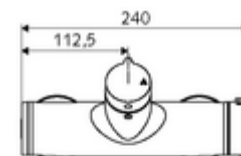

Artikelnummer: 01 617 06 99

Aufputz-Duscharmatur VITUS VD-Auf/Zu-T / u Mischwasser, ThermoProtect-Thermostat

Manuelle Auf/Zu-Betätigung. Duschanschluss unten.

Lieferumfang

- Auf/Zu-Aufputz-Duscharmatur
  - Betätigungsknopf Auf/Zu
  - ThermoProtect-Thermostat nach EN 1111, entriegelbare/arretierbare Temperatursperre 38 °C, Verbrühungsschutz bei Ausfall der Kaltwasserversorgung
  - Auf/Zu-Keramikkartusche
  - Ventil (mechanisch) zur Durchführung einer thermischen Desinfektion (gemäß DVGW Arbeitsblatt W 551)
  - 2 Rückflussverhinderer RV (EN 1717: EB)
- 2 S-Anschlüsse und Rosetten (tiefeinstellbar)

Technische Daten

- Max. Betriebstemperatur: 70 °C (80 °C für thermische Desinfektion)
- Werkstoff: Gehäuse Messing konform TrinkwV
- Oberfläche: chrom
- Anschluss: 2x DN 15 G 1/2 AG
- Abgang: DN 15 G 1/2 AG (unten)
- Zertifikate: PA-IX 38240/IB, Belgaqua
- Geräuschkategorie: I
- Durchflussklasse: B

Lieferdaten

- Gewicht: 4,22 kg/Stück
- Verpackungseinheit: 1

Empfohlene zugehörige Artikel

S-Anschlussset mit Vorabsperrung	Artikelnr.: 23 775 00 99	
Brausegarnitur 900	Artikelnr.: 29 207 06 99	oder
Brausegarnitur 680	Artikelnr.: 29 208 06 99	oder
Durchflussbegrenzer LEED	Artikelnr.: 29 239 00 99	oder
Durchflussbegrenzer BREEAM	Artikelnr.: 29 240 00 99	oder