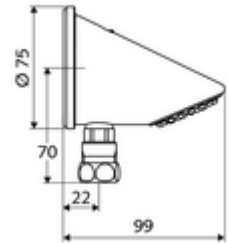

Artikelnummer: 01 846 06 99

Aufputz-Duschkopf COMFORT

Vandalengeschützter Duschkopf mit Softstrahl und Antikalkknoppen. Aufputz-Duschkopf, Anschluss unten.

Lieferumfang

- Duschkopf
- Quetschverschraubung
- Befestigungsmaterial für Wandmontage

Technische Daten

- Durchfluss: max. 9 l/min druckunabhängig
- Oberfläche: chrom
- Neigungswinkel: 23 °
- Anschluss: Ø 15 (DN 15 G 1/2 AG)

Lieferdaten

- Gewicht: 1,04 kg/Stück
- Verpackungseinheit: 1

Empfohlene zugehörige Artikel