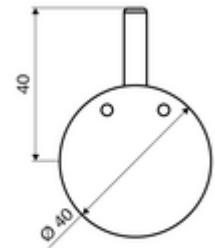

Artikelnummer: 29 192 06 99

Thermostatgriff EasyGrip

Mit verlängertem Bedienhebel und festem Temperaturanschlag. Erleichtert die Temperatureinstellung, begrenzt die Maximaltemperatur. Zubehör zu allen Unterputz-Duscharmaturen LINUS, LINUS Basic und Vorwand-Duschpaneelen LINUS mit Thermostat.

Lieferumfang

- Thermostatgriff

Technische Daten

- Werkstoff: Messing
- Oberfläche: chrom

Lieferdaten

- Gewicht: 0,21 kg/Stück
- Verpackungseinheit: 1

In Verbindung mit

Unterputz-Dusche LINUS D-C-T	Artikelnr.: 01 918 06 99	oder
Unterputz-Dusche LINUS D-C-T	Artikelnr.: 01 918 28 99	oder
Unterputz-Dusche LINUS Basic D-C-T	Artikelnr.: 01 909 28 99	oder
Unterputz-Dusche LINUS D-SC-T	Artikelnr.: 01 809 28 99	oder
Unterputz-Dusche LINUS D-SC-T	Artikelnr.: 01 809 06 99	oder
Unterputz-Dusche LINUS Basic D-SC-T	Artikelnr.: 01 900 28 99	oder
Duschpaneel LINUS DP-C-T	Artikelnr.: 00 819 08 99	oder
Duschpaneel LINUS DP-C-T	Artikelnr.: 00 823 08 99	oder
Duschpaneel LINUS DP-C-T	Artikelnr.: 00 820 08 99	oder
Duschpaneel LINUS DP-SC-T	Artikelnr.: 00 802 08 99	oder
Duschpaneel LINUS DP-SC-T	Artikelnr.: 00 815 08 99	oder
Duschpaneel LINUS DP-C-T	Artikelnr.: 00 822 08 99	oder
Duschpaneel LINUS DP-SC-T	Artikelnr.: 00 825 08 99	oder
Duschpaneel LINUS DP-SC-T	Artikelnr.: 00 824 08 99	oder
Duschpaneel LINUS Inox DP-C-T	Artikelnr.: 00 841 28 99	oder
Duschpaneel LINUS Inox DP-C-T	Artikelnr.: 00 842 28 99	oder
Duschpaneel LINUS Inox DP-C-T	Artikelnr.: 00 843 28 99	oder
Duschpaneel LINUS Inox DP-C-T-H	Artikelnr.: 00 846 28 99	oder
Duschpaneel LINUS Inox DP-C-T-D-H	Artikelnr.: 00 847 28 99	oder