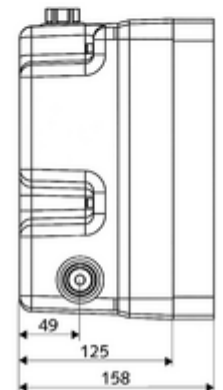

Lieferumfang

- Masterbox
 - Rohbaugehäuse
 - Unterputz-Duscharmatur mit 2 Vorabspernungen
 - Magnetventil 6 V
 - ThermoProtect Thermostat nach EN 1111, Verbrühungsschutz bei Ausfall der Kaltwasserversorgung
 - 2 Vorfilter
 - 2 Rückflussverhinderer RV (EN 1717: EB)
- Spülstutzen
- Putzdeckel

Technische Daten

- Durchfluss bei 3 bar: 15 l/min
- Fließdruck: 1,0 - 5,0 bar
- Max. Ruhedruck: 8 bar
- Max. Betriebstemperatur: 70 °C (für thermische Desinfektion 80 °C max. 10 min./Tag)
- Werkstoff: Gehäuse Kunststoff; Wasserstrecke entzinkungsbeständiges Messing konform TrinkwV
- Abmessungen: B 125 mm x H 246 mm x T 158 mm
- Einbautiefe: 88 - 112 mm
- Anschluss: 2x G 1/2 IG
- Abgang: G 1/2 IG
- Zertifikate: P-IX 18001/IA, Belgaqua
- Geräuschkategorie: I
- Durchflussklasse: A

Lieferdaten

- Gewicht: 3,08 kg/Stück
- Verpackungseinheit: 1

Notwendige zugehörige Artikel

Unterputz-Dusche LINUS D-C-T	Artikelnr.: 01 918 06 99	oder
Unterputz-Dusche LINUS D-C-T	Artikelnr.: 01 918 28 99	oder
Unterputz-Dusche LINUS Basic D-C-T	Artikelnr.: 01 909 28 99	oder
<u>Zur Bauwerksabdichtung gemäß DIN 18534</u>		
Dehnzonenmanschette	Artikelnr.: 00 920 00 99	