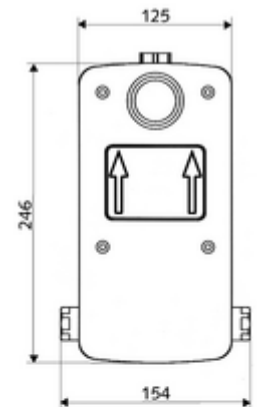

Technische Daten

- Durchfluss bei 3 bar: 15 l/min
- Fließdruck: 1,0 - 5,0 bar
- Max. Ruhedruck: 8 bar
- Max. Betriebstemperatur: 70 °C (für thermische Desinfektion 80 °C max. 10 min./Tag)
- Werkstoff: Gehäuse Kunststoff; Wasserstrecke entzinkungsbeständiges Messing konform TrinkwV
- Abmessungen: B 125 mm x H 246 mm x T 158 mm
- Einbautiefe: 88 - 112 mm
- Anschluss: 2x G 1/2 IG
- Abgang: G 1/2 IG
- Zertifikate: P-IX 18001/IA, Belgaqua
- Geräuschkategorie: I
- Durchflussklasse: A

Lieferdaten

- Gewicht: 3,08 kg/Stück
- Verpackungseinheit: 1

Notwendige zugehörige Artikel

Unterputz-Dusche LINUS D-C-T	Artikelnr.: 01 918 06 99	oder
Unterputz-Dusche LINUS D-C-T	Artikelnr.: 01 918 28 99	oder
Unterputz-Dusche LINUS Basic D-C-T	Artikelnr.: 01 909 28 99	oder
<u>Zur Bauwerksabdichtung gemäß DIN 18534</u>		
Dehnzonenmanschette	Artikelnr.: 00 920 00 99	