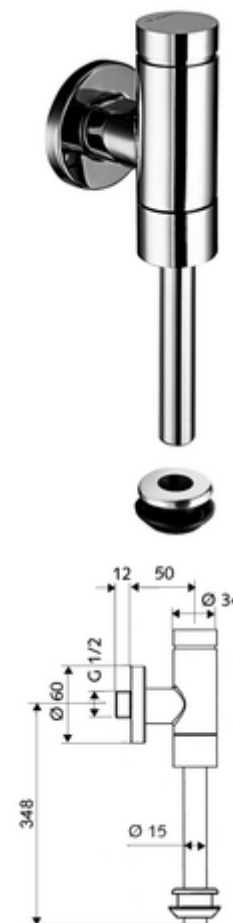

# Aufputz-Urinal-Druckspüler SCHELLOMAT BASIC SV, DN 15 Modell Benelux

Ganzmetall-Ausführung mit Messing-Drucktaste. Konform EN 12541.

## Lieferumfang

- Aufputz-Urinal-Druckspüler
  - Selbstschlusskartusche mit Düsenbohrungs-Vorfilter
  - Vorabsperrung
- Urinal-Innenverbinder
- Schubrosette Ø 60 mm
- Spülrohr Ø 15 mm x 314 mm, mit Rohrunterbrecher

## Technische Daten

- Fließdruck: 0,8 - 5,0 bar
- Spülstrom: max. 0,3 l/s
- Spülmenge einstellbar: 1,0 - 6,0 l
- Werkstoff: wasserführende Teile Messing konform TrinkwV, Kunststoff
- Oberfläche: chrom
- Anschluss: DN 15 G 1/2 AG
- Abgang: Innenverbinder Ø 43 mm (Spülrohr Ø 15 mm)
- Zertifikate: PA-IX 9892/II, DIN-DVGW, Belgaqua
- Geräuschklasse: II, bei 100% Durchfluss

## Empfohlene zugehörige Artikel

Spülrohr Ø 15 mm

Artikelnr.: 50 744 06 99

Urinal-Modul MONTUS

Artikelnr.: 03 090 00 99