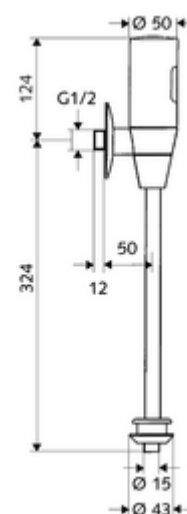

Technische Daten

- Einstellmöglichkeiten über SSC
 - Sensor-Reichweite (kurz / mittel / lang)
 - Spülzeit (1 - 15 s)
 - Stagnationsspülung (Aus / 5 - 600 s, alle 1 - 240 h nach letzter Spülung / alle 1 - 240 h)
 - Vorspülung (Aus / 1 s , Sperrzeit 5 - 60 min nach letzter Spülung)
 - Automatischer Stadionbetrieb (Aus / 1s pro Nutzer, Hauptspülung nach 20 - 60 s nach letzter Nutzung)
 - Geruchsverschluss-Spülung (Aus / 1 - 240 h nach letzter Spülung)
 - Energiesparmodus (Aus / 1 - 254 h nach letzter Nutzung)
- Einstellmöglichkeiten über Nahreflex
 - Sensor-Reichweite (kurz / mittel / lang)
 - Stagnationsspülung (Aus / 30 s, alle 24 h nach letzter Spülung / alle 24 h)
 - Vorspülung (Aus / 1 s)
 - Automatischer Stadionbetrieb (Aus / 1s pro Nutzer)
 - Geruchsverschluss-Spülung (Aus / Ein)
 - Spülzeit (1 - 15 s)
- Fließdruck: 1,0 - 5,0 bar
- Spülstrom: 0,3 l/s, nach DIN EN 12541
- Werkstoff: wasserführende Teile Messing konform TrinkwV
- Oberfläche: chrom
- Anschluss: DN 15 G 1/2 AG
- Abgang: Innenverbinder Ø 43 mm (Spülrohr Ø 15 mm)
- Zertifikate: PA-IX 8952/II, Belgaqua
- Geräuschkategorie: II, bei 100% Durchfluss

Lieferdaten

- Gewicht: 1,27 kg/Stück
- Verpackungseinheit: 1

Empfohlene zugehörige Artikel

- | | |
|-----------------------|--------------------------|
| Spülrohr Ø 15 mm | Artikelnr.: 50 744 06 99 |
| Urinal-Außenverbinder | Artikelnr.: 27 820 06 99 |