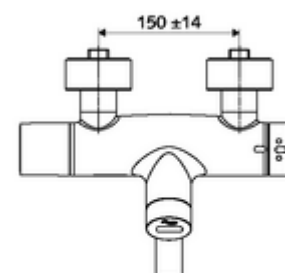

Lieferumfang

- Infrarot-Sensor-Aufputz-Waschtisch-Armatur
 - ThermoProtect-Thermostat nach EN 1111, entriegelbare/arretierbare Temperatursperre 38 °C, Verbrühungsschutz bei Ausfall der Kaltwasserversorgung
 - Infrarot-Sensor-Elektronik, programmierbar
 - SWS Bus-Extender Funk BE-F VITUS
 - Magnetventil 6 V mit Vorfilter
 - 2 Rückflussverhinderer RV (EN 1717: EB)
 - Schwenkbarer Auslauf (arretierbar) mit Strahlregler
 - Batteriefach 6 V (integriert)
- 2 S-Anschlüsse und Rosetten (tiefeinstellbar)

Lieferdaten

- Gewicht: 5,48 kg/Stück
- Verpackungseinheit: 1

Notwendige zugehörige Artikel

SWS Server

ArtikelNr.: 00 500 00 99

Empfohlene zugehörige Artikel

S-Anschlussset mit Vorabsperrung

Artikelnr.: 23 775 00 99