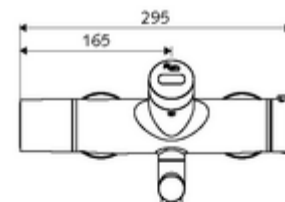

Artikelnummer: 00 238 06 99

Aufputz-Waschtisch-Armatur VITUS VW-E-T Mischwasser, ThermoProtect-Thermostat

Infrarot-Sensor gesteuert. Batteriebetrieb. Mit integriertem SWS Bus-Extender Funk BE-F VITUS zur Vernetzung mit Wassermanagement-System SWS.

Lieferumfang

- Infrarot-Sensor-Aufputz-Waschtisch-Armatur
  - ThermoProtect-Thermostat nach EN 1111, entriegelbare/arretierbare Temperatursperre 38 °C, Verbrühungsschutz bei Ausfall der Kaltwasserversorgung
  - Infrarot-Sensor-Elektronik, programmierbar
  - SWS Bus-Extender Funk BE-F VITUS
  - Magnetventil 6 V mit Vorfilter
  - 2 Rückflussverhinderer RV (EN 1717: EB)
  - Schwenkbarer Auslauf (arretierbar) mit Strahlregler
  - Batteriefach 6 V (integriert)
- 2 S-Anschlüsse und Rosetten (tiefeinstellbar)

Technische Daten

- Einstellmöglichkeiten über SWS/SSC
  - Programmierung über Nahreflex (Aus / Ein)
  - Max. Laufzeit (1 - 600 s)
  - Stagnationsspülung (Aus / 5 - 600 s, alle 1 - 240 h nach letzter Spülung / alle 1 - 240 h)
  - Dauerspülung für thermische Desinfektion (Aus / 15 - 600 s)
  - Dauerfluss (Aus / 15 - 600 s)
  - Energiesparmodus (Aus / 1 - 254 h nach letzter Nutzung)
  - Reinigungsstopp (Aus / 60 - 360 s)
- Einstellmöglichkeiten über Nahreflex
  - Max. Laufzeit (4 - 240 s, 12 Programmstufen)
  - Stagnationsspülung (Aus / 30 s, alle 24 h nach letzter Spülung / alle 24 h)
  - Reinigungsstopp (Aus / 60 s)
- Durchfluss: max. 5 l/min druckunabhängig
- Fließdruck: 1,0 - 5,0 bar
- Max. Ruhedruck: 8 bar
- Max. Betriebstemperatur: 70 °C (80 °C für thermische Desinfektion)
- Werkstoff: Auslauf Messing konform TrinkwV; Gehäuse Messing konform TrinkwV
- Oberfläche: chrom
- Ausladung bis Mitte Strahlregler: 330 mm
- Anschluss: 2x DN 15 G 1/2 AG
- Zertifikate: Belgaqua

Lieferdaten

- Gewicht: 5,48 kg/Stück
- Verpackungseinheit: 1

Notwendige zugehörige Artikel

SWS Server

ArtikelNr.: 00 500 00 99