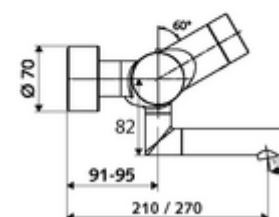

Artikelnummer: 00 238 06 99

Aufputz-Waschtisch-Armatur VITUS VW-E-T Mischwasser, ThermoProtect-Thermostat

Infrarot-Sensor gesteuert. Batteriebetrieb. Mit integriertem SWS Bus-Extender Funk BE-F VITUS zur Vernetzung mit Wassermanagement-System SWS.

Lieferumfang

- Infrarot-Sensor-Aufputz-Waschtisch-Armatur
  - ThermoProtect-Thermostat nach EN 1111, entriegelbare/arretierbare Temperatursperre 38 °C, Verbrühungsschutz bei Ausfall der Kaltwasserversorgung
  - Infrarot-Sensor-Elektronik, programmierbar
  - SWS Bus-Extender Funk BE-F VITUS
  - Magnetventil 6 V mit Vorfilter
  - 2 Rückflussverhinderer RV (EN 1717: EB)
  - Schwenkbarer Auslauf (arretierbar) mit Strahlregler
  - Batteriefach 6 V (integriert)
- 2 S-Anschlüsse und Rosetten (tiefeinstellbar)

Technische Daten

- Einstellmöglichkeiten über SWS/SSC
  - Programmierung über Nahreflex (Aus / Ein)
  - Max. Laufzeit (1 - 600 s)
  - Stagnationsspülung (Aus / 5 - 600 s, alle 1 - 240 h nach letzter Spülung / alle 1 - 240 h)
  - Dauerspülung für thermische Desinfektion (Aus / 15 - 600 s)
  - Dauerfluss (Aus / 15 - 600 s)
  - Energiesparmodus (Aus / 1 - 254 h nach letzter Nutzung)
  - Reinigungsstopp (Aus / 60 - 360 s)
- Einstellmöglichkeiten über Nahreflex
  - Max. Laufzeit (4 - 240 s, 12 Programmstufen)
  - Stagnationsspülung (Aus / 30 s, alle 24 h nach letzter Spülung / alle 24 h)
  - Reinigungsstopp (Aus / 60 s)
- Durchfluss: max. 5 l/min druckunabhängig
- Fließdruck: 1,0 - 5,0 bar
- Max. Ruhedruck: 8 bar
- Max. Betriebstemperatur: 70 °C (80 °C für thermische Desinfektion)
- Werkstoff: Auslauf Messing konform TrinkwV; Gehäuse Messing konform TrinkwV
- Oberfläche: chrom
- Ausladung bis Mitte Strahlregler: 330 mm
- Anschluss: 2x DN 15 G 1/2 AG
- Zertifikate: Belgaqua

Lieferdaten

- Gewicht: 5,48 kg/Stück
- Verpackungseinheit: 1

Notwendige zugehörige Artikel

SWS Server

ArtikelNr.: 00 500 00 99