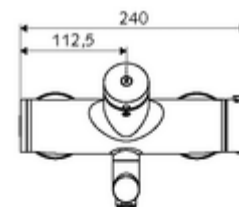

Technische Daten

- Laufzeit: 2 - 15 s einstellbar (7 s Werkseinstellung)
- Durchfluss: max. 5 l/min druckunabhängig
- Fließdruck: 1,0 - 5,0 bar
- Max. Betriebstemperatur: 70 °C (80 °C für thermische Desinfektion)
- Werkstoff: Auslauf Messing konform TrinkwV; Gehäuse Messing konform TrinkwV
- Oberfläche: chrom
- Ausladung bis Mitte Strahlregler: 210 mm
- Anschluss: 2x DN 15 G 1/2 AG
- Zertifikate: PA-IX 38234/IO, Belgaqua
- Geräuschkategorie: I
- Durchflussklasse: O

Lieferdaten

- Gewicht: 4,67 kg/Stück
- Verpackungseinheit: 1

Empfohlene zugehörige Artikel

S-Anschlussset mit Vorabspernung

Artikelnr.: 23 775 00 99