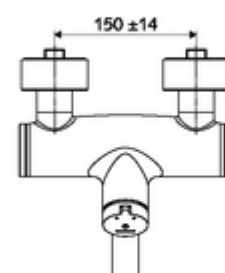

Artikelnummer: 01 621 06 99

Aufputz-Waschtisch-Armatur VITUS VW-SC-M Mischwasser

Manuelle Auslösung mit automatischem Schließvorgang. Einfache Laufzeiteinstellung.

Lieferumfang

- Selbstschluss-Aufputz-Waschtisch-Armatur
 - Selbstschlussknopf SC-M
 - Selbstschlusskartusche SC II mit Heißwasserbegrenzung
 - 2 Rückflussverhinderer RV (EN 1717: EB)
 - Schwenkbarer Auslauf (arretierbar) mit Strahlregler
- 2 S-Anschlüsse und Rosetten (tiefeneinstellbar)

Technische Daten

- Laufzeit: 2 - 15 s einstellbar (7 s Werkseinstellung)
- Durchfluss: max. 5 l/min druckunabhängig
- Fließdruck: 1,0 - 5,0 bar
- Max. Betriebstemperatur: 70 °C (80 °C für thermische Desinfektion)
- Werkstoff: Auslauf Messing konform TrinkwV; Gehäuse Messing konform TrinkwV
- Oberfläche: chrom
- Ausladung bis Mitte Strahlregler: 210 mm
- Anschluss: 2x DN 15 G 1/2 AG
- Zertifikate: PA-IX 38237/IO, Belgaqua
- Geräuschkategorie: I
- Durchflussklasse: O

Lieferdaten

- Gewicht: 4,52 kg/Stück
- Verpackungseinheit: 1

Empfohlene zugehörige Artikel

S-Anschlussset mit Vorabspernung

Artikelnr.: 23 775 00 99