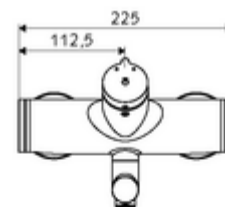

Technische Daten

- Laufzeit: 2 - 15 s einstellbar (7 s Werkseinstellung)
- Durchfluss: max. 5 l/min druckunabhängig
- Fließdruck: 1,0 - 5,0 bar
- Max. Betriebstemperatur: 70 °C (80 °C für thermische Desinfektion)
- Werkstoff: Auslauf Messing konform TrinkwV; Gehäuse Messing konform TrinkwV
- Oberfläche: chrom
- Ausladung bis Mitte Strahlregler: 210 mm
- Anschluss: 2x DN 15 G 1/2 AG
- Zertifikate: PA-IX 38237/IO, Belgaqua
- Geräuschkategorie: I
- Durchflussklasse: O

Lieferdaten

- Gewicht: 4,52 kg/Stück
- Verpackungseinheit: 1

Empfohlene zugehörige Artikel

S-Anschlussset mit Vorabspernung

Artikelnr.: 23 775 00 99