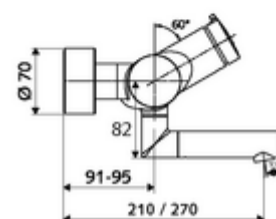

Artikelnummer: 01 621 06 99

Aufputz-Waschtisch-Armatur VITUS VW-SC-M Mischwasser

Manuelle Auslösung mit automatischem Schließvorgang. Einfache Laufzeiteinstellung.

Lieferumfang

- Selbstschluss-Aufputz-Waschtisch-Armatur
 - Selbstschlussknopf SC-M
 - Selbstschlusskartusche SC II mit Heißwasserbegrenzung
 - 2 Rückflussverhinderer RV (EN 1717: EB)
 - Schwenkbarer Auslauf (arretierbar) mit Strahlregler
- 2 S-Anschlüsse und Rosetten (tiefeneinstellbar)

Technische Daten

- Laufzeit: 2 - 15 s einstellbar (7 s Werkseinstellung)
- Durchfluss: max. 5 l/min druckunabhängig
- Fließdruck: 1,0 - 5,0 bar
- Max. Betriebstemperatur: 70 °C (80 °C für thermische Desinfektion)
- Werkstoff: Auslauf Messing konform TrinkwV; Gehäuse Messing konform TrinkwV
- Oberfläche: chrom
- Ausladung bis Mitte Strahlregler: 210 mm
- Anschluss: 2x DN 15 G 1/2 AG
- Zertifikate: PA-IX 38237/IO, Belgaqua
- Geräuschkategorie: I
- Durchflussklasse: O

Lieferdaten

- Gewicht: 4,52 kg/Stück
- Verpackungseinheit: 1

Empfohlene zugehörige Artikel

S-Anschlussset mit Vorabspernung

Artikelnr.: 23 775 00 99