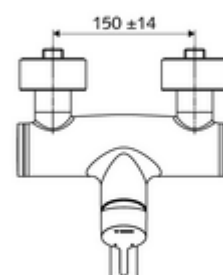

Artikelnummer: 01 623 06 99

Aufputz-Waschtisch-Armatur VITUS VW-EH-M Mischwasser

Manuelle Einhebel-Betätigung.

Lieferumfang

- Einhebel-Aufputz-Waschtisch-Armatur
 - Betätigungshebel aus Messing
 - Einhebel-Misch-Keramikkartusche mit Heißwasser- und Durchflussbegrenzung
 - 2 Rückflussverhinderer RV (EN 1717: EB)
 - Schwenkbarer Auslauf (arretierbar) mit Strahlregler
- 2 S-Anschlüsse und Rosetten (tiefeneinstellbar)

Technische Daten

- Durchfluss: max. 5 l/min druckunabhängig
- Fließdruck: 1,0 - 5,0 bar
- Max. Ruhedruck: 8 bar
- Max. Betriebstemperatur: 70 °C (80 °C für thermische Desinfektion)
- Werkstoff: Auslauf Messing konform TrinkwV; Gehäuse Messing konform TrinkwV
- Oberfläche: chrom
- Ausladung bis Mitte Strahlregler: 210 mm
- Anschluss: 2x DN 15 G 1/2 AG
- Zertifikate: PA-IX 38238/IO, Belgaqua
- Geräuschkategorie: I
- Durchflussklasse: O

Lieferdaten

- Gewicht: 4,72 kg/Stück
- Verpackungseinheit: 1

Empfohlene zugehörige Artikel

S-Anschlussset mit Vorabspernung

Artikelnr.: 23 775 00 99