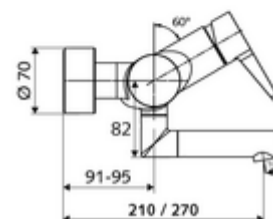

Artikelnummer: 01 623 06 99

Aufputz-Waschtisch-Armatur VITUS VW-EH-M Mischwasser

Manuelle Einhebel-Betätigung.

Lieferumfang

- Einhebel-Aufputz-Waschtisch-Armatur
 - Betätigungshebel aus Messing
 - Einhebel-Misch-Keramikkartusche mit Heißwasser- und Durchflussbegrenzung
 - 2 Rückflussverhinderer RV (EN 1717: EB)
 - Schwenkbarer Auslauf (arretierbar) mit Strahlregler
- 2 S-Anschlüsse und Rosetten (tiefeneinstellbar)

Technische Daten

- Durchfluss: max. 5 l/min druckunabhängig
- Fließdruck: 1,0 - 5,0 bar
- Max. Ruhedruck: 8 bar
- Max. Betriebstemperatur: 70 °C (80 °C für thermische Desinfektion)
- Werkstoff: Auslauf Messing konform TrinkwV; Gehäuse Messing konform TrinkwV
- Oberfläche: chrom
- Ausladung bis Mitte Strahlregler: 210 mm
- Anschluss: 2x DN 15 G 1/2 AG
- Zertifikate: PA-IX 38238/IO, Belgaqua
- Geräuschkategorie: I
- Durchflussklasse: O

Lieferdaten

- Gewicht: 4,72 kg/Stück
- Verpackungseinheit: 1

Empfohlene zugehörige Artikel

S-Anschlussset mit Vorabspernung

Artikelnr.: 23 775 00 99