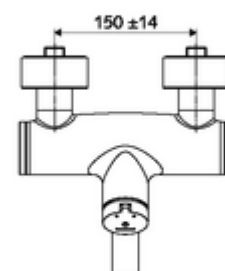

Artikelnummer: 01 631 06 99

Aufputz-Waschtisch-Armatur VITUS VW-SC-M Mischwasser

Manuelle Auslösung mit automatischem Schließvorgang. Einfache Laufzeiteinstellung.

Lieferumfang

- Selbstschluss-Aufputz-Waschtisch-Armatur
 - Selbstschlussknopf SC-M
 - Selbstschlusskartusche SC II mit Heißwasserbegrenzung
 - 2 Rückflussverhinderer RV (EN 1717: EB)
 - Schwenkbarer Auslauf (arretierbar) mit Strahlregler
- 2 S-Anschlüsse und Rosetten (tiefeneinstellbar)

Technische Daten

- Laufzeit: 2 - 15 s einstellbar (7 s Werkseinstellung)
- Durchfluss: max. 5 l/min druckunabhängig
- Fließdruck: 1,0 - 5,0 bar
- Max. Betriebstemperatur: 70 °C (80 °C für thermische Desinfektion)
- Werkstoff: Auslauf Messing konform TrinkwV; Gehäuse Messing konform TrinkwV
- Oberfläche: chrom
- Ausladung bis Mitte Strahlregler: 270 mm
- Anschluss: 2x DN 15 G 1/2 AG
- Zertifikate: PA-IX 38237/IO, Belgaqua
- Geräuschkategorie: I
- Durchflussklasse: O

Lieferdaten

- Gewicht: 4,75 kg/Stück
- Verpackungseinheit: 1

Empfohlene zugehörige Artikel

S-Anschlussset mit Vorabspernung

Artikelnr.: 23 775 00 99