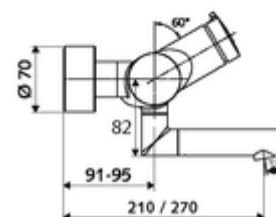

Artikelnummer: 01 631 06 99

Aufputz-Waschtisch-Armatur VITUS VW-SC-M Mischwasser

Manuelle Auslösung mit automatischem Schließvorgang. Einfache Laufzeiteinstellung.

Lieferumfang

- Selbstschluss-Aufputz-Waschtisch-Armatur
 - Selbstschlussknopf SC-M
 - Selbstschlusskartusche SC II mit Heißwasserbegrenzung
 - 2 Rückflussverhinderer RV (EN 1717: EB)
 - Schwenkbarer Auslauf (arretierbar) mit Strahlregler
- 2 S-Anschlüsse und Rosetten (tiefeneinstellbar)

Technische Daten

- Laufzeit: 2 - 15 s einstellbar (7 s Werkseinstellung)
- Durchfluss: max. 5 l/min druckunabhängig
- Fließdruck: 1,0 - 5,0 bar
- Max. Betriebstemperatur: 70 °C (80 °C für thermische Desinfektion)
- Werkstoff: Auslauf Messing konform TrinkwV; Gehäuse Messing konform TrinkwV
- Oberfläche: chrom
- Ausladung bis Mitte Strahlregler: 270 mm
- Anschluss: 2x DN 15 G 1/2 AG
- Zertifikate: PA-IX 38237/IO, Belgaqua
- Geräuschkategorie: I
- Durchflussklasse: O

Lieferdaten

- Gewicht: 4,75 kg/Stück
- Verpackungseinheit: 1

Empfohlene zugehörige Artikel

S-Anschlussset mit Vorabspernung

Artikelnr.: 23 775 00 99