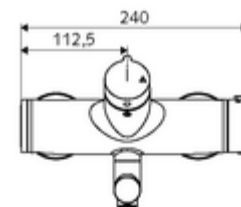

Artikelnummer: 01 632 06 99

Aufputz-Waschtisch-Armatur VITUS VW- Auf/Zu-T Mischwasser, ThermoProtect-Thermostat

Manuelle Auf/Zu-Betätigung.

Lieferumfang

- Auf/Zu-Aufputz-Waschtisch-Armatur
  - Betätigungsknopf Auf/Zu
  - ThermoProtect-Thermostat nach EN 1111, entriegelbare/arretierbare Temperatursperre 38 °C, Verbrühungsschutz bei Ausfall der Kaltwasserversorgung
  - Auf/Zu-Keramikkartusche
  - 2 Rückflussverhinderer RV (EN 1717: EB)
  - Schwenkbarer Auslauf (arretierbar) mit Strahlregler
- 2 S-Anschlüsse und Rosetten (tiefeneinstellbar)

Technische Daten

- Durchfluss: max. 5 l/min druckunabhängig
- Fließdruck: 1,0 - 5,0 bar
- Max. Betriebstemperatur: 70 °C (80 °C für thermische Desinfektion)
- Werkstoff: Auslauf Messing konform TrinkwV; Gehäuse Messing konform TrinkwV
- Oberfläche: chrom
- Ausladung bis Mitte Strahlregler: 270 mm
- Anschluss: 2x DN 15 G 1/2 AG
- Zertifikate: PA-IX 38236/IO, Belgaqua
- Geräuschklasse: I
- Durchflussklasse: O

Lieferdaten

- Gewicht: 5,16 kg/Stück
- Verpackungseinheit: 1

Empfohlene zugehörige Artikel

S-Anschlussset mit Vorabsperrung

Artikelnr.: 23 775 00 99