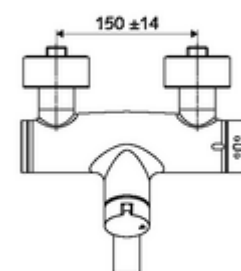

Artikelnummer: 01 632 06 99

Aufputz-Waschtisch-Armatur VITUS VW- Auf/Zu-T Mischwasser, ThermoProtect-Thermostat

Manuelle Auf/Zu-Betätigung.

Lieferumfang

- Auf/Zu-Aufputz-Waschtisch-Armatur
  - Betätigungsknopf Auf/Zu
  - ThermoProtect-Thermostat nach EN 1111, entriegelbare/arretierbare Temperatursperre 38 °C, Verbrühungsschutz bei Ausfall der Kaltwasserversorgung
  - Auf/Zu-Keramikkartusche
  - 2 Rückflussverhinderer RV (EN 1717: EB)
  - Schwenkbarer Auslauf (arretierbar) mit Strahlregler
- 2 S-Anschlüsse und Rosetten (tiefeneinstellbar)

Technische Daten

- Durchfluss: max. 5 l/min druckunabhängig
- Fließdruck: 1,0 - 5,0 bar
- Max. Betriebstemperatur: 70 °C (80 °C für thermische Desinfektion)
- Werkstoff: Auslauf Messing konform TrinkwV; Gehäuse Messing konform TrinkwV
- Oberfläche: chrom
- Ausladung bis Mitte Strahlregler: 270 mm
- Anschluss: 2x DN 15 G 1/2 AG
- Zertifikate: PA-IX 38236/IO, Belgaqua
- Geräuschklasse: I
- Durchflussklasse: O

Lieferdaten

- Gewicht: 5,16 kg/Stück
- Verpackungseinheit: 1

Empfohlene zugehörige Artikel

S-Anschlussset mit Vorabsperrung

Artikelnr.: 23 775 00 99