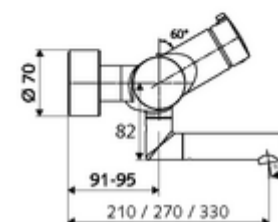

Artikelnummer: 01 632 06 99

Aufputz-Waschtisch-Armatur VITUS VW- Auf/Zu-T Mischwasser, ThermoProtect-Thermostat

Manuelle Auf/Zu-Betätigung.

Lieferumfang

- Auf/Zu-Aufputz-Waschtisch-Armatur
  - Betätigungsknopf Auf/Zu
  - ThermoProtect-Thermostat nach EN 1111, entriegelbare/arretierbare Temperatursperre 38 °C, Verbrühungsschutz bei Ausfall der Kaltwasserversorgung
  - Auf/Zu-Keramikkartusche
  - 2 Rückflussverhinderer RV (EN 1717: EB)
  - Schwenkbarer Auslauf (arretierbar) mit Strahlregler
- 2 S-Anschlüsse und Rosetten (tiefeneinstellbar)

Technische Daten

- Durchfluss: max. 5 l/min druckunabhängig
- Fließdruck: 1,0 - 5,0 bar
- Max. Betriebstemperatur: 70 °C (80 °C für thermische Desinfektion)
- Werkstoff: Auslauf Messing konform TrinkwV; Gehäuse Messing konform TrinkwV
- Oberfläche: chrom
- Ausladung bis Mitte Strahlregler: 270 mm
- Anschluss: 2x DN 15 G 1/2 AG
- Zertifikate: PA-IX 38236/IO, Belgaqua
- Geräuschklasse: I
- Durchflussklasse: O

Lieferdaten

- Gewicht: 5,16 kg/Stück
- Verpackungseinheit: 1

Empfohlene zugehörige Artikel

S-Anschlussset mit Vorabsperrung

Artikelnr.: 23 775 00 99