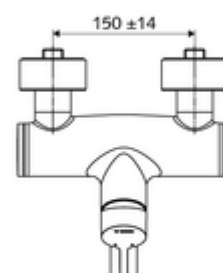

Artikelnummer: 01 633 06 99

Aufputz-Waschtisch-Armatur VITUS VW-EH-M Mischwasser

Manuelle Einhebel-Betätigung.

Lieferumfang

- Einhebel-Aufputz-Waschtisch-Armatur
 - Betätigungshebel aus Messing
 - Einhebel-Misch-Keramikkartusche mit Heißwasser- und Durchflussbegrenzung
 - 2 Rückflussverhinderer RV (EN 1717: EB)
 - Schwenkbarer Auslauf (arretierbar) mit Strahlregler
- 2 S-Anschlüsse und Rosetten (tiefeinstellbar)

Technische Daten

- Durchfluss: max. 5 l/min druckunabhängig
- Fließdruck: 1,0 - 5,0 bar
- Max. Ruhedruck: 8 bar
- Max. Betriebstemperatur: 70 °C (80 °C für thermische Desinfektion)
- Werkstoff: Auslauf Messing konform TrinkwV; Gehäuse Messing konform TrinkwV
- Oberfläche: chrom
- Ausladung bis Mitte Strahlregler: 270 mm
- Anschluss: 2x DN 15 G 1/2 AG
- Zertifikate: PA-IX 38238/IO, Belgaqua
- Geräuschkategorie: I
- Durchflussklasse: O

Lieferdaten

- Gewicht: 4,95 kg/Stück
- Verpackungseinheit: 1

Empfohlene zugehörige Artikel

S-Anschlussset mit Vorabspernung

Artikelnr.: 23 775 00 99