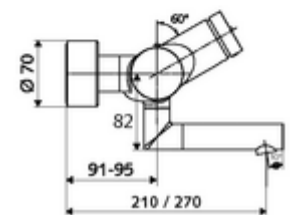

Artikelnummer: 01 650 06 99

Aufputz-Waschtisch-Armatur VITUS VW-SC-T Mischwasser, ThermoProtect-Thermostat

Manuelle Auslösung mit automatischem Schließvorgang. Einfache Laufzeiteinstellung.

Lieferumfang

- Selbstschluss-Aufputz-Waschtisch-Armatur
 - Selbstschlussknopf SC
 - ThermoProtect-Thermostat nach EN 1111, entriegelbare/arretierbare Temperatursperre 38 °C, Verbrühungsschutz bei Ausfall der Kaltwasserversorgung
 - Ventil (mechanisch) zur Durchführung einer thermischen Desinfektion (gemäß DVGW Arbeitsblatt W 551)
 - Selbstschlusskartusche SC II
 - 2 Rückflussverhinderer RV (EN 1717: EB)
 - Schwenkbarer Auslauf (arretierbar) mit Strahlregler
- 2 S-Anschlüsse und Rosetten (tiefeinstellbar)

Technische Daten

- Laufzeit: 2 - 15 s einstellbar (7 s Werkseinstellung)
- Durchfluss: max. 5 l/min druckunabhängig
- Fließdruck: 1,0 - 5,0 bar
- Max. Betriebstemperatur: 70 °C (80 °C für thermische Desinfektion)
- Werkstoff: Auslauf Messing konform TrinkwV; Gehäuse Messing konform TrinkwV
- Oberfläche: chrom
- Ausladung bis Mitte Strahlregler: 210 mm
- Anschluss: 2x DN 15 G 1/2 AG
- Zertifikate: PA-IX 38234/IO, Belgaqua
- Geräuschkategorie: I
- Durchflussklasse: O

Lieferdaten

- Gewicht: 4,91 kg/Stück
- Verpackungseinheit: 1

Empfohlene zugehörige Artikel

S-Anschlussset mit Vorabspernung

ArtikelNr.: 23 775 00 99