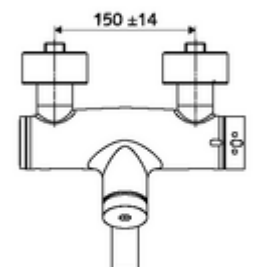

Artikelnummer: 01 650 06 99

Aufputz-Waschtisch-Armatur VITUS VW-SC-T Mischwasser, ThermoProtect-Thermostat

Manuelle Auslösung mit automatischem Schließvorgang. Einfache Laufzeiteinstellung.

Lieferumfang

- Selbstschluss-Aufputz-Waschtisch-Armatur
 - Selbstschlussknopf SC
 - ThermoProtect-Thermostat nach EN 1111, entriegelbare/arretierbare Temperatursperre 38 °C, Verbrühungsschutz bei Ausfall der Kaltwasserversorgung
 - Ventil (mechanisch) zur Durchführung einer thermischen Desinfektion (gemäß DVGW Arbeitsblatt W 551)
 - Selbstschlusskartusche SC II
 - 2 Rückflussverhinderer RV (EN 1717: EB)
 - Schwenkbarer Auslauf (arretierbar) mit Strahlregler
- 2 S-Anschlüsse und Rosetten (tiefeinstellbar)

Technische Daten

- Laufzeit: 2 - 15 s einstellbar (7 s Werkseinstellung)
- Durchfluss: max. 5 l/min druckunabhängig
- Fließdruck: 1,0 - 5,0 bar
- Max. Betriebstemperatur: 70 °C (80 °C für thermische Desinfektion)
- Werkstoff: Auslauf Messing konform TrinkwV; Gehäuse Messing konform TrinkwV
- Oberfläche: chrom
- Ausladung bis Mitte Strahlregler: 210 mm
- Anschluss: 2x DN 15 G 1/2 AG
- Zertifikate: PA-IX 38234/IO, Belgaqua
- Geräuschkategorie: I
- Durchflussklasse: O

Lieferdaten

- Gewicht: 4,91 kg/Stück
- Verpackungseinheit: 1

Empfohlene zugehörige Artikel

S-Anschlussset mit Vorabspernung

ArtikelNr.: 23 775 00 99