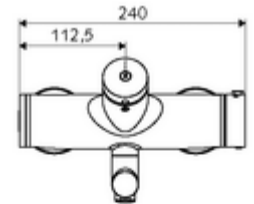

Technische Daten

- Laufzeit: 2 - 15 s einstellbar (7 s Werkseinstellung)
- Durchfluss: max. 5 l/min druckunabhängig
- Fließdruck: 1,0 - 5,0 bar
- Max. Betriebstemperatur: 70 °C (80 °C für thermische Desinfektion)
- Werkstoff: Auslauf Messing konform TrinkwV; Gehäuse Messing konform TrinkwV
- Oberfläche: chrom
- Ausladung bis Mitte Strahlregler: 210 mm
- Anschluss: 2x DN 15 G 1/2 AG
- Zertifikate: PA-IX 38234/IO, Belgaqua
- Geräuschkategorie: I
- Durchflussklasse: O

Lieferdaten

- Gewicht: 4,91 kg/Stück
- Verpackungseinheit: 1

Empfohlene zugehörige Artikel

S-Anschlussset mit Vorabspernung

ArtikelNr.: 23 775 00 99