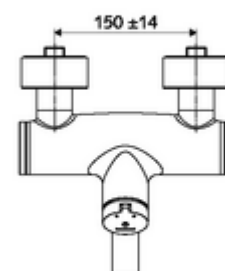

Artikelnummer: 01 651 06 99

Aufputz-Waschtisch-Armatur VITUS VW-SC-M Mischwasser

Manuelle Auslösung mit automatischem Schließvorgang. Einfache Laufzeiteinstellung.

Lieferumfang

- Selbstschluss-Aufputz-Waschtisch-Armatur
 - Selbstschlussknopf SC-M
 - Ventil (mechanisch) zur Durchführung einer thermischen Desinfektion (gemäß DVGW Arbeitsblatt W 551)
 - Selbstschlusskartusche SC II mit Heißwasserbegrenzung
 - 2 Rückflussverhinderer RV (EN 1717: EB)
 - Schwenkbarer Auslauf (arretierbar) mit Strahlregler
- 2 S-Anschlüsse und Rosetten (tiefeneinstellbar)

Technische Daten

- Laufzeit: 2 - 15 s einstellbar (7 s Werkseinstellung)
- Durchfluss: max. 5 l/min druckunabhängig
- Fließdruck: 1,0 - 5,0 bar
- Max. Betriebstemperatur: 70 °C (80 °C für thermische Desinfektion)
- Werkstoff: Auslauf Messing konform TrinkwV; Gehäuse Messing konform TrinkwV
- Oberfläche: chrom
- Ausladung bis Mitte Strahlregler: 210 mm
- Anschluss: 2x DN 15 G 1/2 AG
- Zertifikate: PA-IX 38237/IO, Belgaqua
- Geräuschkategorie: I
- Durchflussklasse: O

Lieferdaten

- Gewicht: 4,59 kg/Stück
- Verpackungseinheit: 1

Empfohlene zugehörige Artikel

S-Anschlussset mit Vorabspernung

Artikelnr.: 23 775 00 99