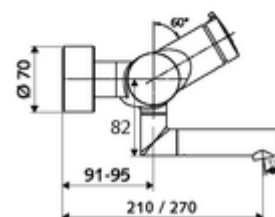

Artikelnummer: 01 651 06 99

Aufputz-Waschtisch-Armatur VITUS VW-SC-M Mischwasser

Manuelle Auslösung mit automatischem Schließvorgang. Einfache Laufzeiteinstellung.

Lieferumfang

- Selbstschluss-Aufputz-Waschtisch-Armatur
 - Selbstschlussknopf SC-M
 - Ventil (mechanisch) zur Durchführung einer thermischen Desinfektion (gemäß DVGW Arbeitsblatt W 551)
 - Selbstschlusskartusche SC II mit Heißwasserbegrenzung
 - 2 Rückflussverhinderer RV (EN 1717: EB)
 - Schwenkbarer Auslauf (arretierbar) mit Strahlregler
- 2 S-Anschlüsse und Rosetten (tiefeneinstellbar)

Technische Daten

- Laufzeit: 2 - 15 s einstellbar (7 s Werkseinstellung)
- Durchfluss: max. 5 l/min druckunabhängig
- Fließdruck: 1,0 - 5,0 bar
- Max. Betriebstemperatur: 70 °C (80 °C für thermische Desinfektion)
- Werkstoff: Auslauf Messing konform TrinkwV; Gehäuse Messing konform TrinkwV
- Oberfläche: chrom
- Ausladung bis Mitte Strahlregler: 210 mm
- Anschluss: 2x DN 15 G 1/2 AG
- Zertifikate: PA-IX 38237/IO, Belgaqua
- Geräuschkategorie: I
- Durchflussklasse: O

Lieferdaten

- Gewicht: 4,59 kg/Stück
- Verpackungseinheit: 1

Empfohlene zugehörige Artikel

S-Anschlussset mit Vorabspernung

Artikelnr.: 23 775 00 99