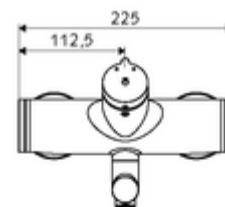

Technische Daten

- Laufzeit: 2 - 15 s einstellbar (7 s Werkseinstellung)
- Durchfluss: max. 5 l/min druckunabhängig
- Fließdruck: 1,0 - 5,0 bar
- Max. Betriebstemperatur: 70 °C (80 °C für thermische Desinfektion)
- Werkstoff: Auslauf Messing konform TrinkwV; Gehäuse Messing konform TrinkwV
- Oberfläche: chrom
- Ausladung bis Mitte Strahlregler: 210 mm
- Anschluss: 2x DN 15 G 1/2 AG
- Zertifikate: PA-IX 38237/IO, Belgaqua
- Geräuschkategorie: I
- Durchflussklasse: O

Lieferdaten

- Gewicht: 4,59 kg/Stück
- Verpackungseinheit: 1

Empfohlene zugehörige Artikel

S-Anschlussset mit Vorabspernung

Artikelnr.: 23 775 00 99