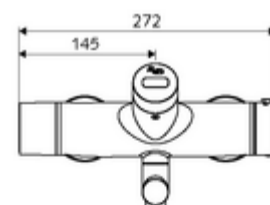

Lieferdaten

- Gewicht: 5,08 kg/Stück
- Verpackungseinheit: 1

Empfohlene zugehörige Artikel

S-Anschlussset mit Vorabspernung	Artikelnr.: 23 775 00 99
<u>Für Vernetzung mit Wassermanagement-System SWS</u>	
SWS Server	Artikelnr.: 00 500 00 99
SWS Bus-Extender Funk VITUS BE-FV	Artikelnr.: 00 507 00 99
<u>Für Parametrierung mit Single Control SSC</u>	
SSC Bluetooth®-Modul	Artikelnr.: 00 916 00 99
<u>Zum Verbleib an der Armatur mit Single Control SSC</u>	
SSC Bluetooth®-Modul VITUS	Artikelnr.: 00 917 00 99