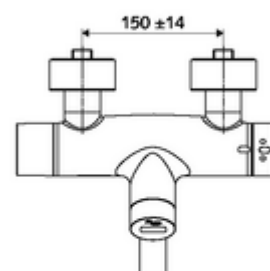

Technische Daten

- Einstellmöglichkeiten über SWS/SSC
  - Programmierung über Nahreflex (Aus / Ein)
  - Max. Laufzeit (1 - 600 s)
  - Stagnationsspülung (Aus / 5 - 600 s, alle 1 - 240 h nach letzter Spülung / alle 1 - 240 h)
  - Dauerspülung für thermische Desinfektion (Aus / 15 - 600 s)
  - Dauerfluss (Aus / 15 - 600 s)
  - Energiesparmodus (Aus / 1 - 254 h nach letzter Nutzung)
  - Reinigungsstopp (Aus / 60 - 360 s)
- Einstellmöglichkeiten über Nahreflex
  - Max. Laufzeit (4 - 240 s, 12 Programmstufen)
  - Stagnationsspülung (Aus / 30 s, alle 24 h nach letzter Spülung / alle 24 h)
  - Reinigungsstopp (Aus / 60 s)
- Durchfluss: max. 5 l/min druckunabhängig
- Fließdruck: 1,0 - 5,0 bar
- Max. Ruhedruck: 8 bar
- Max. Betriebstemperatur: 70 °C (80 °C für thermische Desinfektion)
- Werkstoff: Auslauf Messing konform TrinkwV; Gehäuse Messing konform TrinkwV
- Oberfläche: chrom
- Ausladung bis Mitte Strahlregler: 210 mm
- Anschluss: 2x DN 15 G 1/2 AG
- Zertifikate: PA-IX 38235/IO, Belgaqua, WRAS beantragt
- Geräuschklasse: I
- Durchflussklasse: O

Lieferdaten

- Gewicht: 5,08 kg/Stück
- Verpackungseinheit: 1