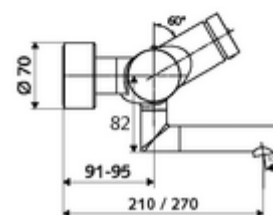

Artikelnummer: 01 658 06 99

Aufputz-Waschtisch-Armatur VITUS VW-SC-T Mischwasser, ThermoProtect-Thermostat

Manuelle Auslösung mit automatischem Schließvorgang. Einfache Laufzeiteinstellung.

Lieferumfang

- Selbstschluss-Aufputz-Waschtisch-Armatur
 - Selbstschlussknopf SC
 - ThermoProtect-Thermostat nach EN 1111, entriegelbare/arretierbare Temperatursperre 38 °C, Verbrühungsschutz bei Ausfall der Kaltwasserversorgung
 - Ventil (mechanisch) zur Durchführung einer thermischen Desinfektion (gemäß DVGW Arbeitsblatt W 551)
 - Selbstschlusskartusche SC II
 - 2 Rückflussverhinderer RV (EN 1717: EB)
 - Schwenkbarer Auslauf (arretierbar) mit Strahlregler
- 2 S-Anschlüsse und Rosetten (tiefeinstellbar)

Technische Daten

- Laufzeit: 2 - 15 s einstellbar (7 s Werkseinstellung)
- Durchfluss: max. 5 l/min druckunabhängig
- Fließdruck: 1,0 - 5,0 bar
- Max. Betriebstemperatur: 70 °C (80 °C für thermische Desinfektion)
- Werkstoff: Auslauf Messing konform TrinkwV; Gehäuse Messing konform TrinkwV
- Oberfläche: chrom
- Ausladung bis Mitte Strahlregler: 270 mm
- Anschluss: 2x DN 15 G 1/2 AG
- Zertifikate: PA-IX 38234/IO, Belgaqua
- Geräuschkategorie: I
- Durchflussklasse: O

Lieferdaten

- Gewicht: 5,08 kg/Stück
- Verpackungseinheit: 1

Empfohlene zugehörige Artikel

S-Anschlussset mit Vorabspernung

ArtikelNr.: 23 775 00 99