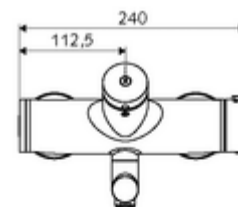

Technische Daten

- Laufzeit: 2 - 15 s einstellbar (7 s Werkseinstellung)
- Durchfluss: max. 5 l/min druckunabhängig
- Fließdruck: 1,0 - 5,0 bar
- Max. Betriebstemperatur: 70 °C (80 °C für thermische Desinfektion)
- Werkstoff: Auslauf Messing konform TrinkwV; Gehäuse Messing konform TrinkwV
- Oberfläche: chrom
- Ausladung bis Mitte Strahlregler: 270 mm
- Anschluss: 2x DN 15 G 1/2 AG
- Zertifikate: PA-IX 38234/IO, Belgaqua
- Geräuschkategorie: I
- Durchflussklasse: O

Lieferdaten

- Gewicht: 5,08 kg/Stück
- Verpackungseinheit: 1

Empfohlene zugehörige Artikel

S-Anschlussset mit Vorabspernung

ArtikelNr.: 23 775 00 99