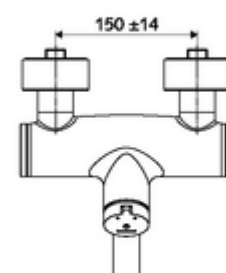

Artikelnummer: 01 659 06 99

Aufputz-Waschtisch-Armatur VITUS VW-SC-M Mischwasser

Manuelle Auslösung mit automatischem Schließvorgang. Einfache Laufzeiteinstellung.

Lieferumfang

- Selbstschluss-Aufputz-Waschtisch-Armatur
 - Selbstschlussknopf SC-M
 - Ventil (mechanisch) zur Durchführung einer thermischen Desinfektion (gemäß DVGW Arbeitsblatt W 551)
 - Selbstschlusskartusche SC II mit Heißwasserbegrenzung
 - 2 Rückflussverhinderer RV (EN 1717: EB)
 - Schwenkbarer Auslauf (arretierbar) mit Strahlregler
- 2 S-Anschlüsse und Rosetten (tiefeinstellbar)

Technische Daten

- Laufzeit: 2 - 15 s einstellbar (7 s Werkseinstellung)
- Durchfluss: max. 5 l/min druckunabhängig
- Fließdruck: 1,0 - 5,0 bar
- Max. Betriebstemperatur: 70 °C (80 °C für thermische Desinfektion)
- Werkstoff: Auslauf Messing konform TrinkwV; Gehäuse Messing konform TrinkwV
- Oberfläche: chrom
- Ausladung bis Mitte Strahlregler: 270 mm
- Anschluss: 2x DN 15 G 1/2 AG
- Zertifikate: PA-IX 38237/IO, Belgaqua
- Geräuschkategorie: I
- Durchflussklasse: O

Lieferdaten

- Gewicht: 4,82 kg/Stück
- Verpackungseinheit: 1

Empfohlene zugehörige Artikel

S-Anschlussset mit Vorabspernung

Artikelnr.: 23 775 00 99