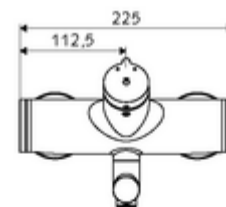

Technische Daten

- Laufzeit: 2 - 15 s einstellbar (7 s Werkseinstellung)
- Durchfluss: max. 5 l/min druckunabhängig
- Fließdruck: 1,0 - 5,0 bar
- Max. Betriebstemperatur: 70 °C (80 °C für thermische Desinfektion)
- Werkstoff: Auslauf Messing konform TrinkwV; Gehäuse Messing konform TrinkwV
- Oberfläche: chrom
- Ausladung bis Mitte Strahlregler: 270 mm
- Anschluss: 2x DN 15 G 1/2 AG
- Zertifikate: PA-IX 38237/IO, Belgaqua
- Geräuschkategorie: I
- Durchflussklasse: O

Lieferdaten

- Gewicht: 4,82 kg/Stück
- Verpackungseinheit: 1

Empfohlene zugehörige Artikel

S-Anschlussset mit Vorabspernung

Artikelnr.: 23 775 00 99