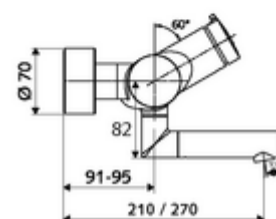

Artikelnummer: 01 659 06 99

Aufputz-Waschtisch-Armatur VITUS VW-SC-M Mischwasser

Manuelle Auslösung mit automatischem Schließvorgang. Einfache Laufzeiteinstellung.

Lieferumfang

- Selbstschluss-Aufputz-Waschtisch-Armatur
 - Selbstschlussknopf SC-M
 - Ventil (mechanisch) zur Durchführung einer thermischen Desinfektion (gemäß DVGW Arbeitsblatt W 551)
 - Selbstschlusskartusche SC II mit Heißwasserbegrenzung
 - 2 Rückflussverhinderer RV (EN 1717: EB)
 - Schwenkbarer Auslauf (arretierbar) mit Strahlregler
- 2 S-Anschlüsse und Rosetten (tiefeinstellbar)

Technische Daten

- Laufzeit: 2 - 15 s einstellbar (7 s Werkseinstellung)
- Durchfluss: max. 5 l/min druckunabhängig
- Fließdruck: 1,0 - 5,0 bar
- Max. Betriebstemperatur: 70 °C (80 °C für thermische Desinfektion)
- Werkstoff: Auslauf Messing konform TrinkwV; Gehäuse Messing konform TrinkwV
- Oberfläche: chrom
- Ausladung bis Mitte Strahlregler: 270 mm
- Anschluss: 2x DN 15 G 1/2 AG
- Zertifikate: PA-IX 38237/IO, Belgaqua
- Geräuschkategorie: I
- Durchflussklasse: O

Lieferdaten

- Gewicht: 4,82 kg/Stück
- Verpackungseinheit: 1

Empfohlene zugehörige Artikel

S-Anschlussset mit Vorabspernung

Artikelnr.: 23 775 00 99