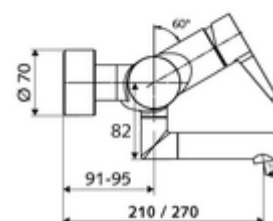

Artikelnummer: 01 661 06 99

Aufputz-Waschtisch-Armatur VITUS VW-EH-M Mischwasser

Manuelle Einhebel-Betätigung.

Lieferumfang

- Einhebel-Aufputz-Waschtisch-Armatur
  - Betätigungshebel aus Messing
  - Ventil (mechanisch) zur Durchführung einer thermischen Desinfektion (gemäß DVGW Arbeitsblatt W 551)
  - Einhebel-Misch-Keramikkartusche mit Heißwasser- und Durchflussbegrenzung
  - 2 Rückflussverhinderer RV (EN 1717: EB)
  - Schwenkbarer Auslauf (arretierbar) mit Strahlregler
- 2 S-Anschlüsse und Rosetten (tiefeinstellbar)

Technische Daten

- Durchfluss: max. 5 l/min druckunabhängig
- Fließdruck: 1,0 - 5,0 bar
- Max. Ruhedruck: 8 bar
- Max. Betriebstemperatur: 70 °C (80 °C für thermische Desinfektion)
- Werkstoff: Auslauf Messing konform TrinkwV; Gehäuse Messing konform TrinkwV
- Oberfläche: chrom
- Ausladung bis Mitte Strahlregler: 270 mm
- Anschluss: 2x DN 15 G 1/2 AG
- Zertifikate: PA-IX 38238/IO, Belgaqua
- Geräuschkategorie: I
- Durchflussklasse: O

Lieferdaten

- Gewicht: 4,98 kg/Stück
- Verpackungseinheit: 1

Empfohlene zugehörige Artikel

S-Anschlussset mit Vorabspernung

Artikelnr.: 23 775 00 99