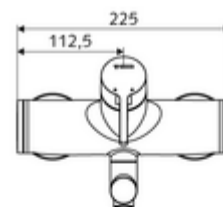

Artikelnummer: 01 661 06 99

Aufputz-Waschtisch-Armatur VITUS VW-EH-M Mischwasser

Manuelle Einhebel-Betätigung.

Lieferumfang

- Einhebel-Aufputz-Waschtisch-Armatur
  - Betätigungshebel aus Messing
  - Ventil (mechanisch) zur Durchführung einer thermischen Desinfektion (gemäß DVGW Arbeitsblatt W 551)
  - Einhebel-Misch-Keramikkartusche mit Heißwasser- und Durchflussbegrenzung
  - 2 Rückflussverhinderer RV (EN 1717: EB)
  - Schwenkbarer Auslauf (arretierbar) mit Strahlregler
- 2 S-Anschlüsse und Rosetten (tiefeinstellbar)

Technische Daten

- Durchfluss: max. 5 l/min druckunabhängig
- Fließdruck: 1,0 - 5,0 bar
- Max. Ruhedruck: 8 bar
- Max. Betriebstemperatur: 70 °C (80 °C für thermische Desinfektion)
- Werkstoff: Auslauf Messing konform TrinkwV; Gehäuse Messing konform TrinkwV
- Oberfläche: chrom
- Ausladung bis Mitte Strahlregler: 270 mm
- Anschluss: 2x DN 15 G 1/2 AG
- Zertifikate: PA-IX 38238/IO, Belgaqua
- Geräuschkategorie: I
- Durchflussklasse: O

Lieferdaten

- Gewicht: 4,98 kg/Stück
- Verpackungseinheit: 1

Empfohlene zugehörige Artikel

S-Anschlussset mit Vorabspernung

Artikelnr.: 23 775 00 99