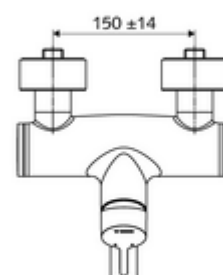

Artikelnummer: 01 661 06 99

Aufputz-Waschtisch-Armatur VITUS VW-EH-M Mischwasser

Manuelle Einhebel-Betätigung.

Lieferumfang

- Einhebel-Aufputz-Waschtisch-Armatur
  - Betätigungshebel aus Messing
  - Ventil (mechanisch) zur Durchführung einer thermischen Desinfektion (gemäß DVGW Arbeitsblatt W 551)
  - Einhebel-Misch-Keramikkartusche mit Heißwasser- und Durchflussbegrenzung
  - 2 Rückflussverhinderer RV (EN 1717: EB)
  - Schwenkbarer Auslauf (arretierbar) mit Strahlregler
- 2 S-Anschlüsse und Rosetten (tiefeinstellbar)

Technische Daten

- Durchfluss: max. 5 l/min druckunabhängig
- Fließdruck: 1,0 - 5,0 bar
- Max. Ruhedruck: 8 bar
- Max. Betriebstemperatur: 70 °C (80 °C für thermische Desinfektion)
- Werkstoff: Auslauf Messing konform TrinkwV; Gehäuse Messing konform TrinkwV
- Oberfläche: chrom
- Ausladung bis Mitte Strahlregler: 270 mm
- Anschluss: 2x DN 15 G 1/2 AG
- Zertifikate: PA-IX 38238/IO, Belgaqua
- Geräuschkategorie: I
- Durchflussklasse: O

Lieferdaten

- Gewicht: 4,98 kg/Stück
- Verpackungseinheit: 1

Empfohlene zugehörige Artikel

S-Anschlussset mit Vorabspernung

Artikelnr.: 23 775 00 99