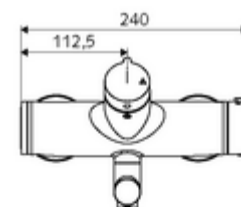

Artikelnummer: 01 692 06 99

Aufputz-Waschtisch-Armatur VITUS VW- Auf/Zu-T Mischwasser, ThermoProtect-Thermostat

Manuelle Auf/Zu-Betätigung.

Lieferumfang

- Auf/Zu-Aufputz-Waschtisch-Armatur
  - Betätigungsknopf Auf/Zu
  - ThermoProtect-Thermostat nach EN 1111, entriegelbare/arretierbare Temperatursperre 38 °C, Verbrühungsschutz bei Ausfall der Kaltwasserversorgung
  - Ventil (mechanisch) zur Durchführung einer thermischen Desinfektion (gemäß DVGW Arbeitsblatt W 551)
  - Auf/Zu-Keramikkartusche
  - 2 Rückflussverhinderer RV (EN 1717: EB)
  - Schwenkbarer Auslauf (arretierbar) mit Strahlregler
- 2 S-Anschlüsse und Rosetten (tiefeinstellbar)

Technische Daten

- Durchfluss: max. 5 l/min druckunabhängig
- Fließdruck: 1,0 - 5,0 bar
- Max. Betriebstemperatur: 70 °C (80 °C für thermische Desinfektion)
- Werkstoff: Auslauf Messing konform TrinkwV; Gehäuse Messing konform TrinkwV
- Oberfläche: chrom
- Ausladung bis Mitte Strahlregler: 330 mm
- Anschluss: 2x DN 15 G 1/2 AG
- Zertifikate: Belgaqua

Lieferdaten

- Gewicht: 5,38 kg/Stück
- Verpackungseinheit: 1

Empfohlene zugehörige Artikel

S-Anschlussset mit Vorabsperrung

Artikelnr.: 23 775 00 99

Hinweis