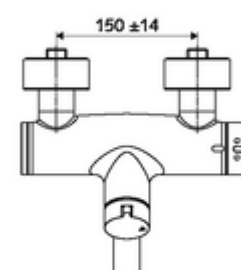

Artikelnummer: 01 692 06 99

Aufputz-Waschtisch-Armatur VITUS VW- Auf/Zu-T Mischwasser, ThermoProtect-Thermostat

Manuelle Auf/Zu-Betätigung.

Lieferumfang

- Auf/Zu-Aufputz-Waschtisch-Armatur
  - Betätigungsknopf Auf/Zu
  - ThermoProtect-Thermostat nach EN 1111, entriegelbare/arretierbare Temperatursperre 38 °C, Verbrühungsschutz bei Ausfall der Kaltwasserversorgung
  - Ventil (mechanisch) zur Durchführung einer thermischen Desinfektion (gemäß DVGW Arbeitsblatt W 551)
  - Auf/Zu-Keramikkartusche
  - 2 Rückflussverhinderer RV (EN 1717: EB)
  - Schwenkbarer Auslauf (arretierbar) mit Strahlregler
- 2 S-Anschlüsse und Rosetten (tiefeinstellbar)

Technische Daten

- Durchfluss: max. 5 l/min druckunabhängig
- Fließdruck: 1,0 - 5,0 bar
- Max. Betriebstemperatur: 70 °C (80 °C für thermische Desinfektion)
- Werkstoff: Auslauf Messing konform TrinkwV; Gehäuse Messing konform TrinkwV
- Oberfläche: chrom
- Ausladung bis Mitte Strahlregler: 330 mm
- Anschluss: 2x DN 15 G 1/2 AG
- Zertifikate: Belgaqua

Lieferdaten

- Gewicht: 5,38 kg/Stück
- Verpackungseinheit: 1

Empfohlene zugehörige Artikel

S-Anschlussset mit Vorabsperrung

Artikelnr.: 23 775 00 99

Hinweis