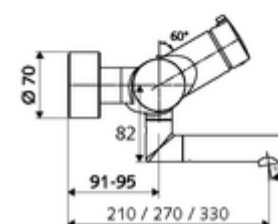

Artikelnummer: 01 692 06 99

Aufputz-Waschtisch-Armatur VITUS VW- Auf/Zu-T Mischwasser, ThermoProtect-Thermostat

Manuelle Auf/Zu-Betätigung.

Lieferumfang

- Auf/Zu-Aufputz-Waschtisch-Armatur
  - Betätigungsknopf Auf/Zu
  - ThermoProtect-Thermostat nach EN 1111, entriegelbare/arretierbare Temperatursperre 38 °C, Verbrühungsschutz bei Ausfall der Kaltwasserversorgung
  - Ventil (mechanisch) zur Durchführung einer thermischen Desinfektion (gemäß DVGW Arbeitsblatt W 551)
  - Auf/Zu-Keramikkartusche
  - 2 Rückflussverhinderer RV (EN 1717: EB)
  - Schwenkbarer Auslauf (arretierbar) mit Strahlregler
- 2 S-Anschlüsse und Rosetten (tiefeinstellbar)

Technische Daten

- Durchfluss: max. 5 l/min druckunabhängig
- Fließdruck: 1,0 - 5,0 bar
- Max. Betriebstemperatur: 70 °C (80 °C für thermische Desinfektion)
- Werkstoff: Auslauf Messing konform TrinkwV; Gehäuse Messing konform TrinkwV
- Oberfläche: chrom
- Ausladung bis Mitte Strahlregler: 330 mm
- Anschluss: 2x DN 15 G 1/2 AG
- Zertifikate: Belgaqua

Lieferdaten

- Gewicht: 5,38 kg/Stück
- Verpackungseinheit: 1

Empfohlene zugehörige Artikel

S-Anschlussset mit Vorabsperrung

Artikelnr.: 23 775 00 99

Hinweis