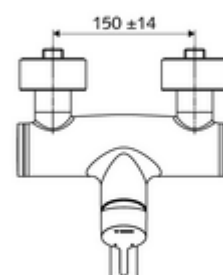

Artikelnummer: 01 693 06 99

Aufputz-Waschtisch-Armatur VITUS VW-EH-M Mischwasser

Manuelle Einhebel-Betätigung.

Lieferumfang

- Einhebel-Aufputz-Waschtisch-Armatur
 - Betätigungshebel aus Messing
 - Ventil (mechanisch) zur Durchführung einer thermischen Desinfektion (gemäß DVGW Arbeitsblatt W 551)
 - Einhebel-Misch-Keramikkartusche mit Heißwasser- und Durchflussbegrenzung
 - 2 Rückflussverhinderer RV (EN 1717: EB)
 - Schwenkbarer Auslauf (arretierbar) mit Strahlregler
- 2 S-Anschlüsse und Rosetten (tiefeinstellbar)

Technische Daten

- Durchfluss: max. 5 l/min druckunabhängig
- Fließdruck: 1,0 - 5,0 bar
- Max. Ruhedruck: 8 bar
- Max. Betriebstemperatur: 70 °C (80 °C für thermische Desinfektion)
- Werkstoff: Auslauf Messing konform TrinkwV; Gehäuse Messing konform TrinkwV
- Oberfläche: chrom
- Ausladung bis Mitte Strahlregler: 330 mm
- Anschluss: 2x DN 15 G 1/2 AG
- Zertifikate: Belgaqua

Lieferdaten

- Gewicht: 5,15 kg/Stück
- Verpackungseinheit: 1

Empfohlene zugehörige Artikel

S-Anschlussset mit Vorabspernung

Artikelnr.: 23 775 00 99

Hinweis