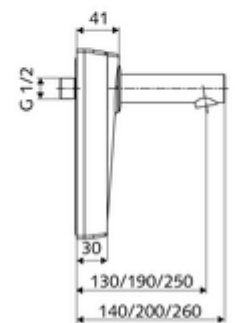

Lieferumfang

- Frontplatte mit Infrarot-Sensorfenster
- Wasserstrecke mit Magnetventil 6 V
- Montagerahmen mit Infrarot-Sensor-Elektronik, programmierbar
- Batteriefach 6 V, Schutzklasse IP 65
- 4x AA Alkalibatterien 1,5 V
- Wandauslauf mit Strahlregler (diebstahlsicher)
- Befestigungsmaterial

Lieferdaten

- Gewicht: 1,85 kg/Stück
- Verpackungseinheit: 1

Empfohlene zugehörige Artikel

SWS Temperatur-Fühler WALIS E

Artikelnr.: 00 555 00 99

Bei Anschluss von oben, unten oder seitlich
Montagerahmen WALIS E