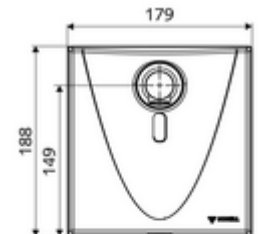

Technische Daten

- Einstellmöglichkeiten über SWS/SSC
  - Sensor-Reichweite (kurz / mittel / lang)
  - Programmierung über Nahreflex (Aus / Ein)
  - Max. Laufzeit (1 - 360 s)
  - Nachlaufzeit (0,6 - 60 s)
  - Stagnationsspülung (Aus / 5 - 600 s, alle 1 - 240 h nach letzter Spülung / alle 1 - 240 h)
  - Dauerspülung für thermische Desinfektion, mit Verbrühungsschutz (Aus / 15 - 600 s)
  - Dauerfluss (Aus / 15 - 600 s)
  - Energiesparmodus (Aus / 1 - 254 h nach letzter Nutzung)
  - Reinigungsstopp (Aus / 60 - 360 s)
- Einstellmöglichkeiten über Nahreflex
  - Sensor-Reichweite (kurz / mittel / lang)
  - Stagnationsspülung (Aus / 30 s, alle 24 h nach letzter Spülung / alle 24 h)
  - Dauerspülung für thermische Desinfektion, mit Verbrühungsschutz (Aus / 300 s / 120 s)
  - Reinigungsstopp (Aus / 60 s)
- Durchfluss: max. 5 l/min druckunabhängig
- Fließdruck: 1,0 - 5,0 bar
- Max. Betriebstemperatur: 70 °C (80 °C für thermische Desinfektion)
- Werkstoff: Auslauf Messing konform TrinkwV; Frontplatte Kunststoff; Wasserstrecke Messing konform TrinkwV
- Oberfläche: chrom
- Ausladung bis Mitte Strahlregler: 190 mm
- Anschluss: DN 15 G 1/2 AG

Lieferdaten

- Gewicht: 1,85 kg/Stück
- Verpackungseinheit: 1

Empfohlene zugehörige Artikel

SWS Temperatur-Fühler WALIS E

Artikelnr.: 00 555 00 99