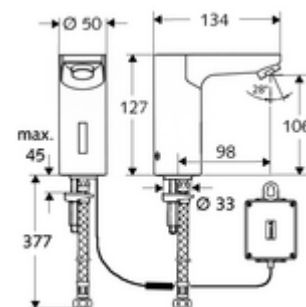

Lieferumfang

- Infrarot-Sensor-Einlocharmatur
 - Infrarot-Sensor-Elektronik, programmierbar
 - Magnetventil 6 V mit Vorfilter
 - Strahlregler
- Batteriefach 6 V, Schutzklasse IP 65
- 4x AA Alkalibatterien 1,5 V
- Flexibler Anschlussschlauch Clean-Fix S G 3/8 IG x 380 mm, mit Vorfilter
- Befestigungsmaterial für Waschtischmontage

Lieferdaten

- Gewicht: 2,02 kg/Stück
- Verpackungseinheit: 1

Empfohlene zugehörige Artikel

SSC Bluetooth®-Modul	ArtikelNr.: 00 916 00 99
Verlängerungskabel	ArtikelNr.: 51 010 00 99 oder
Verlängerungskabel	ArtikelNr.: 51 023 00 99 oder
Eckventil mit Regulierfunktion COMFORT mit Filter	ArtikelNr.: 05 430 06 99