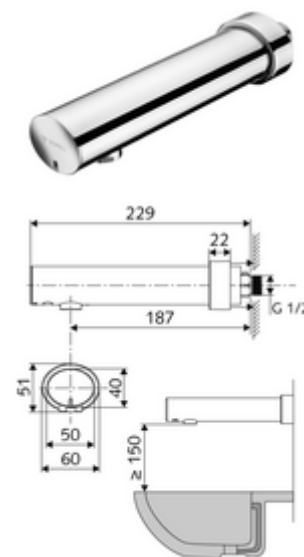

Artikelnummer: 01 953 06 99

Aufputz-Waschtisch-Armatur MODUS E HD-K - Hochdruck Kaltwasser / vorgemischtes Wasser

Infrarot-Sensor gesteuert. Batteriebetrieb.

Lieferumfang

- Infrarot-Sensor-Wandauslauf-Armatur
  - Infrarot-Sensor-Elektronik, programmierbar
  - Magnetventil 6 V
  - Vorabsperrung
  - Strahlregler
  - Batteriefach 6 V (integriert)
- 4x AA Alkalibatterien 1,5 V
- Schubrosette

Technische Daten

- Einstellmöglichkeiten über Nahreflex
  - Sensor-Reichweitenbereich (ca. 2 - 13 cm)
  - Stagnationsspülung (Aus / Dauerfluss 30 s, 24 h nach letzter Nutzung)
  - Reinigungsstopp (Aus / 120 s)
- Durchfluss: max. 1 gpm $\approx$ 3,8 l/min
- Fließdruck: 0,5 - 5,0 bar
- Max. Ruhedruck: 8 bar
- Max. Betriebstemperatur: 70 °C (für thermische Desinfektion 80 °C max. 10 min./Tag)
- Werkstoff: Gehäuse Messing konform TrinkwV
- Oberfläche: chrom
- Ausladung bis Mitte Strahlregler: 187 mm
- Anschluss: G 1/2 AG
- Zertifikate: P-IX 29862/IO, WRAS
- Geräuschkategorie: I
- Durchflussklasse: O

Lieferdaten

- Gewicht: 1,12 kg/Stück
- Verpackungseinheit: 1

Empfohlene zugehörige Artikel

Strahlregler-Set LEED 1,3 l

Artikelnr.: 28 931 06 99