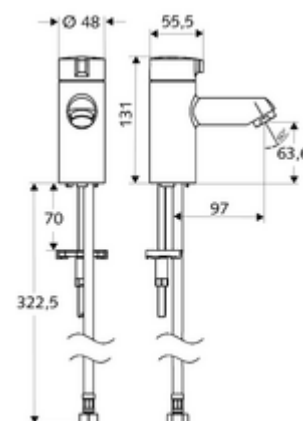

Artikelnummer: 02 142 06 99

Standventil Kaltwasser MODUS K HD-K - Hochdruck Kaltwasser / vorgemischtes Wasser

Kompakte Auf/Zu-Armatur für Handwaschbecken.

Lieferumfang

- Standventil
 - Keramikoberteil
- Flexibler Anschlussschlauch Clean-Fix S G 3/8 IG x 380 mm
- Befestigungsmaterial für Waschtischmontage

Technische Daten

- Durchfluss: max. 5 l/min druckunabhängig
- Fließdruck: 1,0 - 5,0 bar
- Max. Ruhedruck: 8 bar
- Max. Betriebstemperatur: 70 °C (80 °C für thermische Desinfektion)
- Werkstoff: Betätigung Zinkdruckguss; Gehäuse Messing konform TrinkwV
- Oberfläche: chrom
- Anschluss: G 3/8 IG

Lieferdaten

- Gewicht: 1,23 kg/Stück
- Verpackungseinheit: 1

Empfohlene zugehörige Artikel

Strahlregler max. 5,7 l/min druckunabhängig,
diebstahlgeschützt

ArtikelNr.: 02 121 06 99

Eckventil mit Regulierfunktion COMFORT mit Filter
Eckventil mit Regulierfunktion COMFORT mit Filter